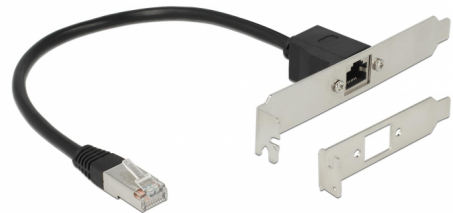

Delock Καλώδιο Επέκτασης Δικτύου RJ45 Cat.5e 30 εκ. Με στήριξη υποδοχής Standard και Low Profile

Περιγραφή

Αυτό το καλώδιο επιτρέπει την επέκταση μιας σύνδεσης δικτύου και μπορεί να χρησιμοποιηθεί για τη σύνδεση ποικίλων συσκευών. Με τη βοήθεια των στηριγμάτων υποδοχής, μια υπάρχουσα εσωτερική πρίζα RJ45 μπορεί να οδηγηθεί προς το εξωτερικό.

Αρ. προϊόντος 85803

EAN: 4043619858033

Χώρα προέλευσης:
Taiwan, Republic of
China

Συσκευασία: Τσαντάκι με
φερμουάρ

Προδιαγραφές

- Συνδετήρας:
 - 1 x αρσενικό RJ45
 - 1 x θηλυκός RJ45
- Προδιαγραφές Cat.5e
- Αθωράκιστο (F/UTP)
- Απόσταση βίδας: 25 χιλ.
- Μετρητής καλωδίου: 26 AWG
- Μήκος συμπεριλ. συνδέσμου: περ. 30 cm

Απαιτήσεις συστήματος

- Ελεύθερη θύρα RJ45

Περιεχόμενα συσκευασίας

- Καλώδιο επέκτασης
- Βασική υποδοχή υποστήριξης
- Bracket θυρών χαμηλού προφίλ

Εικόνες

General

Προδιαγραφές:	Cat. 5e
---------------	---------

Interface

Συνδετήρας 1:	1 x θηλυκός RJ45
Συνδετήρας 2:	1 x αρσενικό RJ45

Physical characteristics

Conductor gauge:	26 AWG
Απόσταση βίδας:	25 mm
Shielding:	F/UTP
Μήκος:	30 cm