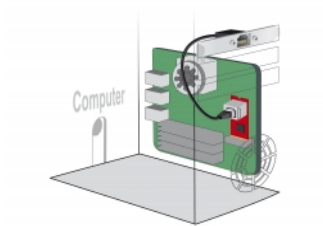

Delock Καλώδιο Επέκτασης Δικτύου RJ45 Cat.5e 30 εκ. Με στήριξη υποδοχής Standard και Low Profile

Περιγραφή

Αυτό το καλώδιο επιτρέπει την επέκταση μιας σύνδεσης δικτύου και μπορεί να χρησιμοποιηθεί για τη σύνδεση ποικίλων συσκευών. Με τη βοήθεια των στηριγμάτων υποδοχής, μια υπάρχουσα εσωτερική πρίζα RJ45 μπορεί να οδηγηθεί προς το εξωτερικό.

Αρ. προϊόντος 85803

EAN: 4043619858033

Χώρα προέλευσης:
Taiwan, Republic of
China

Συσκευασία: Τσαντάκι με
φερμουάρ

Προδιαγραφές

- Συνδετήρας:
 - 1 x αρσενικό RJ45
 - 1 x θηλυκός RJ45
- Προδιαγραφές Cat.5e
- Αθωράκιστο (F/UTP)
- Απόσταση βίδας: 25 χιλ.
- Μετρητής καλωδίου: 26 AWG
- Μήκος συμπεριλ. συνδέσμου: περ. 30 cm

Απαιτήσεις συστήματος

- Ελεύθερη θύρα RJ45

Περιεχόμενα συσκευασίας

- Καλώδιο επέκτασης
- Βασική υποδοχή υποστήριξης
- Bracket θυρών χαμηλού προφίλ

Εικόνες

General

Προδιαγραφές:	Cat. 5e
---------------	---------

Interface

Συνδετήρας 1:	1 x θηλυκός RJ45
Συνδετήρας 2:	1 x αρσενικό RJ45

Physical characteristics

Conductor gauge:	26 AWG
Απόσταση βίδας:	25 mm
Shielding:	F/UTP
Μήκος:	30 cm