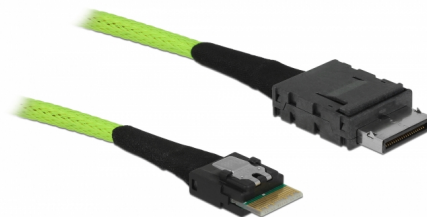

# Delock Kabel OCuLink PCIe SFF-8611 > Slim SAS SFF-8654 0,5 m

## Opis

Ovaj Delock OCuLink kabel se može koristiti za povezivanje unutarnjih uređaja, npr. stražnje ploče s Slim SAS SFF-8654 konektorom na kontroler sa OCuLink SFF-8611 konektorom.

0,5 m

## Tehnički podaci

- Priključak:
  - 1 x OCuLink SFF-8611, muški >
  - 1 x Slim SAS SFF-8654 4i, muški
- Brzina prijenosa podataka do 32 Gbps
- Presjek kabela: 33 AWG
- Duljina kabela: oko 0,5 m

## Physical characteristics

Conductor gauge:	33 AWG
Duljina:	0,50 m