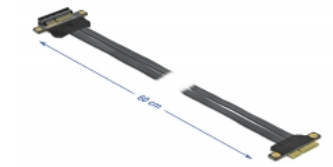

Delock Karta PCI Express Riser x4 na x4, s ohebným kabelem délky 60 cm

Popis

Tato karta PCI Express Riser značky Delock se k připojení karty PCI Express x4. Ohebný kabel umožňuje prostorově úspornou instalaci do skříně počítače.

60 cm

Číslo produktu 85769

EAN: 4043619857692

Země původu: Taiwan,
Republic of China

Balení: White Box

Technické detaily

- Konektor:
 - 1 x PCI Express x4 samec >
 - 1 x PCI Express x4 slot
- Průřez kabelu: 30 AWG
- Barva: černá
- Nezávislé na operačním systému, nevyžaduje instalaci žádných ovladačů
- Délka kabelu: cca. 60 cm

Systémové požadavky

- PC s jedním volným PCI Express x4 / x8 / x16 / x32 slotem

Obsah balení

- PCIe riser card

Příslušenství

General

Specifikace:	PCI Express 3.0
Style:	Plochý kabel

Interface

Konektor 1:	1 x PCI Express x4 samec
Konektor 2:	1 x PCI Express x4 Slot

Physical characteristics

Délka kabelu:	60 cm
Conductor gauge:	30 AWG
Barva:	černá