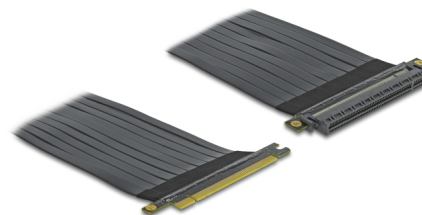

Delock PCI Express Riser kártya x16 - x16 hajlékony kábellel, 30 cm

Leírás

Ez a Delock PCI Express riser kártya használható egy PCI Express x16 socket modulhoz. A hajlékony kábel lehetővé teszi a helytakarékos rögzítést a számítógépházban.

30 cm

Tételszám 85764

EAN: 4043619857647

Származási hely: Taiwan,
Republic of China

Csomag: Doboz

Műszaki adatok

- Csatlakozó:
 - 1 x PCI Express x16 dugó >
 - 1 x x16 PCI Express slot
- Kábel vastagsága: 30 AWG
- Szín: fekete
- Operációs rendszertől független, illesztőprogram telepítése nem szükséges
- Kábelhossz: kb. 30 cm

Rendszerkövetelmények

- PC egy szabad PCI Express x16 / x32 illesztőhellyel

A csomag tartalma

- PCIe bővítő kártya

Képek

General

Műszaki adatok:	PCI Express 3.0
Style:	Lapos kábel

Interface

Csatlakozó 1:	1 x PCI Express x16-dugó
Csatlakozó 2:	1 x PCI Express x16 slot

Physical characteristics

Kábelhosszúság:	30 cm
Conductor gauge:	30 AWG
Szín:	fekete