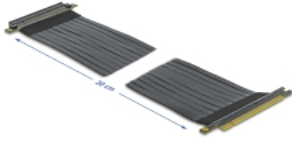

Delock Riser Card PCI Express x16 până x16 cu cablu flexibil, 30 cm

Descriere scurta

Acest Riser Card PCI Express de la Delock este utilizat pentru a conecta un card PCI Express x16. Cablul flexibil permite o instalare, care economisește spațiu în carcasa computerului.

30 cm

Nr. 85764

EAN: 4043619857647

Țara de origine: Taiwan,
Republic of China

Pachet: Box

Detalii tehnice

- Conectori:
 - 1 x PCI Express x16 tată >
 - 1 x PCI Express x16 slot
- Grosime cablu: 30 AWG
- Culoare: negru
- Independent de SO, nu este necesară instalarea de drivere
- Lungime cablu: aprox. 30 cm

Cerinte de sistem

- PC cu slot PCI Express x16 / x32 liber

Pachetul contine

- Placă detașabilă PCIe

Imagini

General

Specification:	PCI Express 3.0
Style:	Cabluri plate

Interface

Conector 1:	1 x PCI Express x16 tată
Conector 2:	1 x PCI Express x16 slot

Physical characteristics

Cable length:	30 cm
Conductor gauge:	30 AWG
Colour:	negru