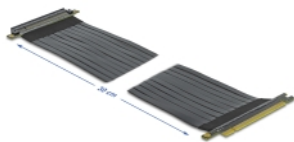

Delock Riser kartica PCI Express x16 na x16 s fleksibilnim kabelom od 30 cm

Opis

Ova riser kartica PCI Express tvrtke Delock koristi se za spajanje PCI Express x16 kartice. Savitljivi kabel omogućava ugradnju u kućište računala radi uštede prostora.

30 cm

Predmet br. 85764

EAN: 4043619857647

Zemlja podrijetla: Taiwan,
Republic of China

Pakiranje: Kutija

Tehnički podaci

- Priključak:
 - 1 x PCI Express x16 muški >
 - 1 x PCI Express x16 ulaz
- Presjek kabela: 30 AWG
- Boja: crno
- Neovisan o operativnom sustavu, nije potrebna instalacija upravljačkog programa
- Duljina kabela: oko 30 cm

Preduvjeti sustava

- Računalo s jednim slobodnim PCI Express x16 / x32 utorom

Sadržaj pakiranja

- PCIe Riser kartica

Slike

General

Tehnički podaci:	PCI Express 3.0
Style:	Ravni kabel

Interface

Priključak 1:	1 x PCI Express x16 muški
Priključak 2:	1 x PCI Express x16 slot

Physical characteristics

Duljina kabela:	30 cm
Conductor gauge:	AWG 30
Boja:	crne