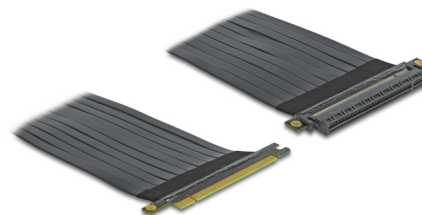

Delock Riser kartica PCI Express x16 na x16 s fleksibilnim kabelom od 30 cm

Opis

Ova riser kartica PCI Express tvrtke Delock koristi se za spajanje PCI Express x16 kartice. Savitljivi kabel omogućava ugradnju u kućište računala radi uštede prostora.

30 cm

Predmet br. 85764

EAN: 4043619857647

Zemlja podrijetla: Taiwan,
Republic of China

Pakiranje: Kutija

Tehnički podaci

- Priključak:
 - 1 x PCI Express x16 muški >
 - 1 x PCI Express x16 ulaz
- Presjek kabela: 30 AWG
- Boja: crno
- Neovisan o operativnom sustavu, nije potrebna instalacija upravljačkog programa
- Duljina kabela: oko 30 cm

Preduvjeti sustava

- Računalo s jednim slobodnim PCI Express x16 / x32 utorom

Sadržaj pakiranja

- PCIe Riser kartica

Slike

General

Tehnički podaci:	PCI Express 3.0
Style:	Ravni kabel

Interface

Priključak 1:	1 x PCI Express x16 muški
Priključak 2:	1 x PCI Express x16 slot

Physical characteristics

Duljina kabela:	30 cm
Conductor gauge:	AWG 30
Boja:	crne