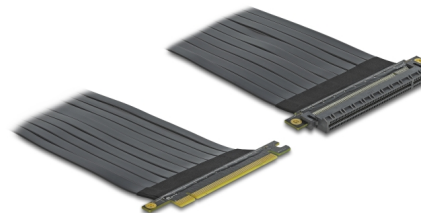

# Delock Ανυψωτής Κάρτας PCI Express x16 προς x16 με εύκαμπτο καλώδιο 30 εκ.

## Περιγραφή

Αυτός ο ανυψωτής κάρτας PCI Express της Delock χρησιμοποιείται για τη σύνδεση μιας κάρτας PCI Express x16. Το εύκαμπτο καλώδιο επιτρέπει μια εγκατάσταση με εξοικονόμηση χώρου μέσα στη θήκη του υπολογιστή.

## Προδιαγραφές

- Συνδετήρας:
  - 1 x PCI Express x16 αρσενική >
  - 1 x PCI Express x16 υποδοχή
- Μετρητής καλωδίου: 30 AWG
- Χρώμα: μαύρο
- Ανεξαρτήτως Λειτουργικού συστήματος, δεν χρειάζεται εγκατάσταση μονάδας
- Μήκος καλωδίου: περ. 30 cm

## Physical characteristics

Μήκος καλωδίου:	30 cm
Conductor gauge:	30 AWG
Χρώμα:	μαύρο