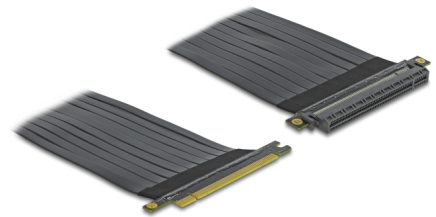

# Delock Karta PCI Express Riser x16 na x16, s ohebným kabelem délky 30 cm

## Popis

Tato karta PCI Express Riser značky Delock se k připojení karty PCI Express x16. Ohebný kabel umožňuje prostorově úspornou instalaci do skříně počítače.

30 cm

**Číslo produktu 85764**

EAN: 4043619857647

## Technické detaily

- Konektor:  
1 x PCI Express x16 samec >  
1 x PCI Express x16 slot
- Průřez kabelu: 30 AWG
- Barva: černá
- Nezávislé na operačním systému, nevyžaduje instalaci žádných ovladačů
- Délka kabelu: cca. 30 cm

## Physical characteristics

Délka kabelu:	30 cm
Conductor gauge:	30 AWG
Barva:	černá