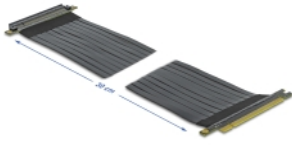

Příslušenství