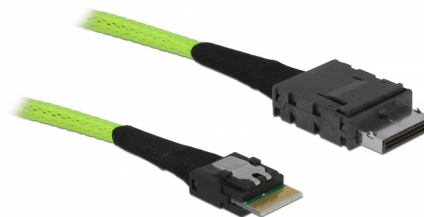

Delock Cablu OCuLink PCIe SFF-8611 > Slim SAS SFF-8654, de 1 m

Descriere scurta

Acest cablu OCuLink de la Delock poate fi utilizat pentru a conecta dispozitive interne, de ex., un rastel tip fund de sertar cu conector Slim SAS SFF-8654 la un controler cu conector OCuLink SFF-8611.

1 m

Nr. 85755

EAN: 4043619857555

Țara de origine: Taiwan,
Republic of ChinaPachet: Pungă din plastic
cu închidere tip fermoar

Detalii tehnice

- Conectori:
 - 1 x OCuLink SFF-8611 tată >
 - 1 x Slim SAS SFF-8654 4i tată
- Rată de transfer a datelor de până la 32 Gbps
- Grosime cablu: 33 AWG
- Lungime cablu: aprox. 1 m

Cerinte de sistem

- O interfață OCuLink liberă

Pachetul contine

- Cablu OCuLink

Interface

Conector 1:	1 x OCUlink SFF-8611 male
Conector 2:	1 x Slim SAS SFF-8654 4i tată

Technical characteristics

Data transfer rate:	up to 32 Gbps
---------------------	---------------

Physical characteristics

Conductor gauge:	33 AWG
Lungime:	1 m