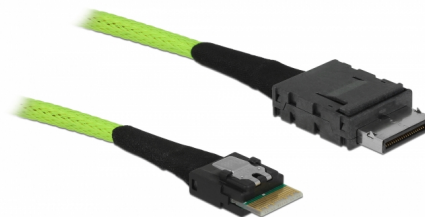

Delock Kabel OCuLink PCIe SFF-8611 > Slim SAS SFF-8654 1 m

Opis

Ovaj Delock OCuLink kabel se može koristiti za povezivanje unutarnjih uređaja, npr. stražnje ploče s Slim SAS SFF-8654 konektorom na kontroler sa OCuLink SFF-8611 konektorom.

1 m

Predmet br. 85755

EAN: 4043619857555

Zemlja podrijetla: Taiwan,
Republic of China

Pakiranje: Plastična
vrećica sa zip zatvaračem

Tehnički podaci

- Priključak:
 - 1 x OCuLink SFF-8611, muški >
 - 1 x Slim SAS SFF-8654 4i, muški
- Brzina prijenosa podataka do 32 Gbps
- Presjek kabela: 33 AWG
- Duljina kabela: oko 1 m

Preduvjeti sustava

- Slobodno OCuLink sučelje

Sadržaj pakiranja

- OCuLink kabel

Interface

Priključak 1:	1 x OcuLink SFF-8611 male
Priključak 2:	1 x Slim SAS SFF-8654 4i, muški

Technical characteristics

Brzina prijenosa podataka:	up to 32 Gbps
----------------------------	---------------

Physical characteristics

Conductor gauge:	33 AWG
Duljina:	1 m