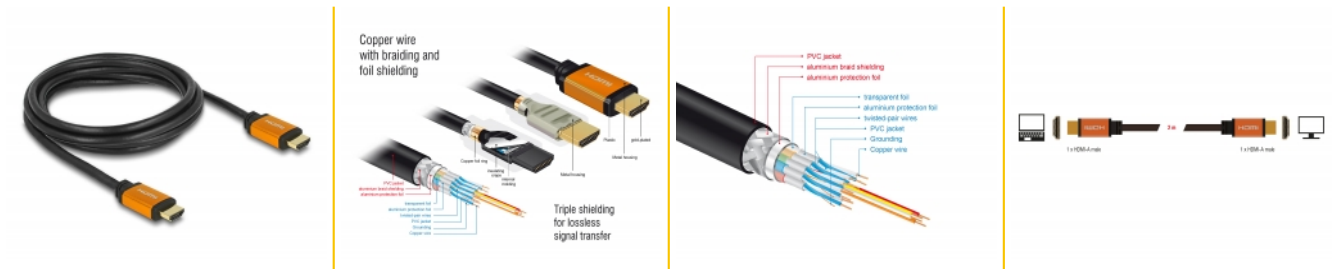

Delock Cavo HDMI ad alta velocità 48 Gbps 8Kbps 8K 60 Hz da 2 m

Descrizione

Questo cavo HDMI ad alta velocità Delock può essere utilizzato per collegare dispositivi con interfaccia HDMI, come televisori, lettori Blu-ray, monitor o proiettori. Supportando una larghezza di banda massima di 48 Gbps, i contenuti possono essere visualizzati rispettivamente in 8K Ultra HD (7680 x 4320 @ 60 Hz).

8K
60Hz

2 m

Articolo n. 85729

EAN: 4043619857296

Paese di origine: China

Pacchetto: Retail Box

Dettagli tecnici

- Connettori:
 - 1 x HDMI-A a 19 pin maschio >
 - 1 x HDMI-A a 19 pin maschio
- Sezione dei cavi:
 - Linea di dati 30 AWG
 - Linea di alimentazione 28 AWG
- Diametro cavo: ca. 7,3 mm
- Conduttore in rame

- Cavo a schermatura tripla
- Contatti dorati
- Trasferimento di segnali audio e video
- Velocità di trasferimento dati fino a 48 Gbps
- Risoluzione fino a:
 - 7680 x 4320 @ 60 Hz
 - 5120 x 2880 @ 120 Hz
 - 3840 x 2160 @ 240 Hz(a seconda del sistema e dell'hardware collegato)
- Supporto 3D: fino a 3840 x 2160 @ 120 Hz
(a seconda del sistema e dell'hardware collegato)
- Supporta il rapporto d'aspetto 21:9 relativo all'opzione cinema
- Supporta 1080p HFR (High Frame Rate) 3D
- Supporta il campionamento del colore in formato 4:4:4, 4:2:2 e 4:2:0
- Supporta Display Stream Compression 1.2 (DSC)
- Supporta Dolby® Vision
- Supporta Dynamic HDR
- Supporta Game Mode VRR
- Supporta eARC
- Fino a 32 canali audio per diffusori
- Fino a 1536 kHz di frequenza di campionamento audio
- Supporta Dolby® TrueHD e DTS-HD Master Audio™
- Supporta la regolazione dinamica del sincronismo labiale per ritardi audio / video
- Supporta i comandi di controllo CEC 2.0
- Colore: nero / oro
- Lunghezza con connettori (L): ca. 2 m

Requisiti di sistema

- Un'interfaccia HDMI libera

Contenuto della confezione

- Cavo HDMI ad alta velocità

Immagini

General

Specification:	High Speed HDMI with Ethernet Dolby® Vision Dynamic HDR
----------------	---