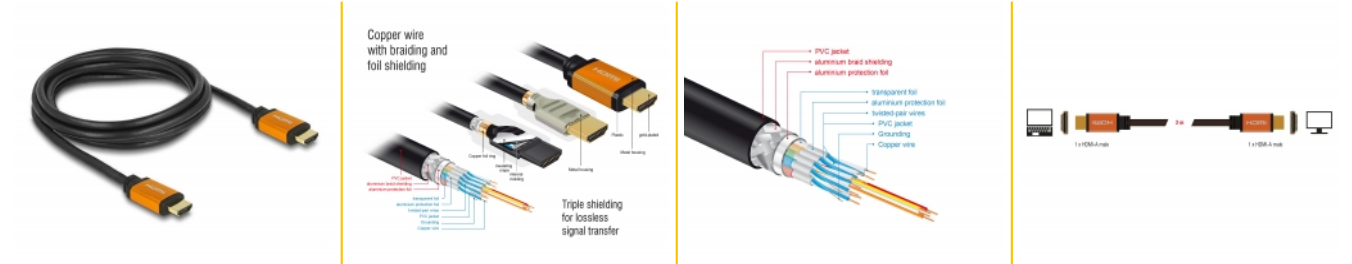

2 m

Číslo produktu 85729

EAN: 4043619857296

Země původu: China

Balení: Kartonová krabice

Technické detaily

- Konektor:
 - 1 x HDMI-A 19 pin samec >
 - 1 x HDMI-A 19 pin samec
- Průřez kabelu:
 - 30 AWG datové vodiče
 - 28 AWG napájecí vodiče
- Průměr kabelu: cca. 7,3 mm

- Měděné vodiče
- Trojitě stíněný kabel
- Pozlacené kontakty
- Přenos audio a video signálu
- Rychlost přenosu dat až 48 Gbps
- Rozlišení až:
 - 7680 x 4320 @ 60 Hz
 - 5120 x 2880 @ 120 Hz
 - 3840 x 2160 @ 240 Hz(v závislosti na systému a připojeném hardware)
- 3D podpora: až do 3840 x 2160 @ 120 Hz
(v závislosti na systému a připojeném hardware)
- Podporuje poměr stran cinema 21:9
- Podporuje 1080p HFR (High Frame Rate) 3D
- Podporuje vzorkování barev ve formátu 4:4:4, 4:2:2 a 4:2:0
- Podporuje Display Stream Compression 1.2 (DSC)
- Podporuje Dolby® Vision
- Podporuje Dynamic HDR
- Podporuje Game Mode VRR
- Podporuje eARC
- Až 32 audio kanálů pro reproduktory
- Audio vzorkovací frekvence až do 1536 kHz
- Vyhovuje Dolby® TrueHD a DTS-HD Master Audio™
- Podporuje dynamické nastavení synchronizace zpoždění audio / video
- Podporuje řídicí povely CEC 2.0
- Barva: černá / zlatě nbarven
- Délka včetně konektorů cca. 2 m

Systémové požadavky

- Volní rozhraní HDMI

Obsah balení

- Vysokorychlostní kabel HDMI

Příslušenství

General

Specifikace:	High Speed HDMI with Ethernet Dolby® Vision Dynamic HDR
--------------	---

Interface

Konektor 1:	1 x HDMI-A samec
Konektor 2:	1 x HDMI-A samec

Technical characteristics

Rychlost přenosu dat:	48 Gb/s
Maximum screen resolution:	7680 x 4320 @ 60 Hz

Physical characteristics

Konektor s povrchovou úpravou:	pozlacen
Pin s povrchovou úpravou:	pozlacen
Conductor material:	měď
Conductor gauge:	30 AWG datové vodiče 28 AWG napájecí vodiče
Shielding:	trojité
Délka:	2 m
Barva:	černá / zlatě nabarven