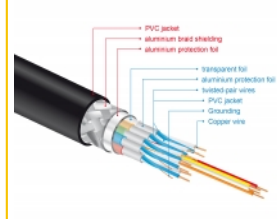

Delock Przewód HDMI o dużej szybkości transmisji 48 Gbps 8K 60 Hz 1,5 m

Opis

Szybki kabel HDMI Delock służy do łączenia urządzeń z interfejsem HDMI, takich jak telewizory, odtwarzacze Blu-ray, monitory i projektory. Obsługuje przepustowość 48 Gbps, wyświetla w rozdzielczości 8K Ultra HD (7680 x 4320 przy 60 Hz).

Doskonały dźwięk z obsługą eARC

Kabel Delock HDMI obsługujący Enhanced ARC (eARC). Umożliwia to łączenie urządzeń HDMI takich jak odtwarzacze Blu-ray wprost do telewizora. Nieskompresowane sygnały audio są przesyłane wprost i bez strat do podłączonych systemów dźwięku przez kanał zwrotny audio.

- Połączone styki
- Transfer sygnałów audio i video
- Szybkość transmisji danych do 48 Gbps
- Rozdzielczość do:
 - 7680 x 4320 @ 60 Hz
 - 5120 x 2880 @ 120 Hz
 - 3840 x 2160 @ 240 Hz(w zależności od systemu i podłączonych urządzeń)
- Obsługa 3D: maks. 3840 x 2160 @ 120 Hz
(w zależności od systemu i podłączonych urządzeń)
- Obsługuje kinowy format obrazu 21:9
- Obsługuje 1080p HFR (wysoka częstotliwość odświeżania) 3D
- Obsługa próbkowania kolorów w formatach 4:4:4, 4:2:2 oraz 4:2:0
- Obsługa Display Stream Compression 1.2 (DSC)
- Obsługa Dolby® Vision
- Obsługa Dynamic HDR
- Obsługa Game Mode VRR
- Obsługa eARC
- Maks. 32 kanały audio dla głośników
- Częstotliwość próbkowania audio o wartości do 1536 kHz
- Obsługa Dolby® TrueHD i DTS-HD Master Audio™
- Obsługuje dynamiczną regulację synchronizacji ruchu warg z dźwiękiem w przypadku opóźnień audio / wideo
- Obsługuje polecenia sterowania CEC 2.0
- Kolor: czarny / złoty
- Długość ze złączami (L): ok. 1,5 m

Wymagania systemowe

- Wolny interfejs HDMI

Zawartość opakowania

- Przewód HDMI o dużej szybkości transmisji

Zdjęcia

General

Specyfikacja :	High Speed HDMI with Ethernet Dolby® Vision Dynamic HDR
----------------	---