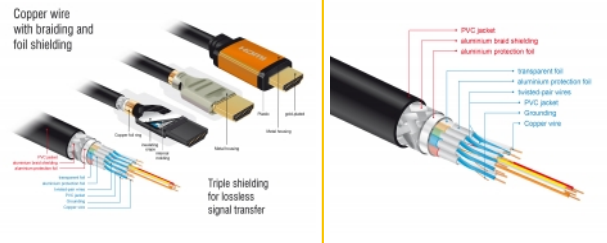

Perfekter Klang durch eARC Unterstützung

Das Delock HDMI Kabel unterstützt Enhanced ARC (kurz eARC). Somit können HDMI Geräte wie UHD Blu-ray Player direkt an den Fernseher angeschlossen werden, über den Audio Rückkanal werden dann die unkomprimierten Audiosignale direkt und verlustfrei an die angeschlossene Soundanlage übertragen.

Artikel-Nr. 85728

EAN: 4043619857289

Ursprungsland: China

Verpackung: Retail Box

Technische Daten

- Anschlüsse:
 - 1 x HDMI-A 19 Pin Stecker >
 - 1 x HDMI-A 19 Pin Stecker
- Drahtquerschnitt:
 - 30 AWG Datenleitung
 - 28 AWG Stromleitung

- Kabeldurchmesser: ca. 7,3 mm
- Kupferleitung
- Dreifach geschirmtes Kabel
- Kontakte goldbeschichtet
- Übertragung von Audio- und Videosignalen
- Datentransferrate bis zu 48 Gbps
- Auflösung bis zu:
 - 7680 x 4320 @ 60 Hz
 - 5120 x 2880 @ 120 Hz
 - 3840 x 2160 @ 240 Hz(abhängig vom System und der angeschlossenen Hardware)
- 3D Unterstützung: bis zu 3840 x 2160 @ 120 Hz
(abhängig vom System und der angeschlossenen Hardware)
- Unterstützt das 21:9 Kino Bildformat
- Unterstützt 1080p HFR (High Frame Rate) 3D
- Unterstützt Farbsampling in den Formaten 4:4:4, 4:2:2 und 4:2:0
- Unterstützt Display Stream Compression 1.2 (DSC)
- Unterstützt Dolby® Vision
- Unterstützt Dynamic HDR
- Unterstützt Game Mode VRR
- Unterstützt eARC
- Bis zu 32 Audio Kanäle für Lautsprecher
- Bis zu 1536 kHz Audio Abtastrate
- Unterstützt Dolby® TrueHD und DTS-HD Master Audio™
- Unterstützt die dynamische Anpassung der Lippsynchronität bei Bild-/ Tonverzögerungen
- Unterstützt CEC 2.0 Steuerbefehle
- Farbe: schwarz / gold
- Länge inkl. Anschlüsse (L): ca. 1,5 m

Systemvoraussetzungen

- Eine freie HDMI Schnittstelle

Packungsinhalt

- High Speed HDMI Kabel

Abbildungen

Allgemein

Spezifikation:	High Speed HDMI mit Ethernet Dolby® Vision Dynamic HDR
----------------	--

Schnittstelle