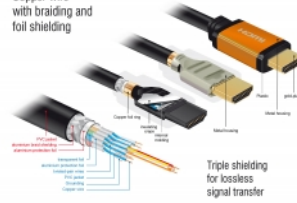

Dokonalý zvuk s podporou eARC

Kabel Delock HDMI podporuje vylepšený ARC (eARC). To umožňuje připojení HDMI zařízení, jako například přehrávačů Blu-ray, přímo k TV. Nekomprimované zvukové signály jsou poté přímo a beze ztrát přenášeny zpětným audio kanálem do připojeného zvukového systému.

- Měděné vodiče
- Trojitě stíněný kabel
- Pozlacené kontakty
- Přenos audio a video signálu
- Rychlost přenosu dat až 48 Gbps
- Rozlišení až:
 - 7680 x 4320 @ 60 Hz
 - 5120 x 2880 @ 120 Hz
 - 3840 x 2160 @ 240 Hz(v závislosti na systému a připojeném hardware)
- 3D podpora: až do 3840 x 2160 @ 120 Hz
(v závislosti na systému a připojeném hardware)
- Podporuje poměr stran cinema 21:9
- Podporuje 1080p HFR (High Frame Rate) 3D
- Podporuje vzorkování barev ve formátu 4:4:4, 4:2:2 a 4:2:0
- Podporuje Display Stream Compression 1.2 (DSC)
- Podporuje Dolby® Vision
- Podporuje Dynamic HDR
- Podporuje Game Mode VRR
- Podporuje eARC
- Až 32 audio kanálů pro reproduktory
- Audio vzorkovací frekvence až do 1536 kHz
- Vyhovuje Dolby® TrueHD a DTS-HD Master Audio™
- Podporuje dynamické nastavení synchronizace zpoždění audio / video
- Podporuje řídicí povely CEC 2.0
- Barva: černá / zlatě nbarven
- Délka včetně konektorů cca. 1,5 m

Systémové požadavky

- Volní rozhraní HDMI

Obsah balení

- Vysokorychlostní kabel HDMI

Příslušenství

Copper wire with braiding and foil shielding

General

Specifikace:	High Speed HDMI with Ethernet Dolby® Vision Dynamic HDR
--------------	---------------------------------------------------------------

Interface

Konektor 1:	1 x HDMI-A samec
Konektor 2:	1 x HDMI-A samec

Technical characteristics

Rychlost přenosu dat:	48 Gb/s
Maximum screen resolution:	7680 x 4320 @ 60 Hz

Physical characteristics

Konektor s povrchovou úpravou:	pozlacen
Pin s povrchovou úpravou:	pozlacen
Conductor material:	měď
Conductor gauge:	30 AWG datové vodiče 28 AWG napájecí vodiče
Shielding:	trojité
Délka:	1,5 m
Barva:	černá / zlatě nabarven