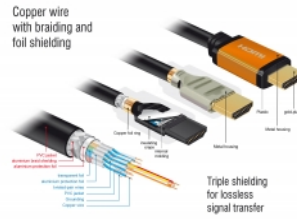

Sunet perfect cu suport eARC

Cablul Delock HDMI acceptă ARC îmbunătățit (eARC). Acest lucru permite ca dispozitivele HDMI, cum ar fi playerele Blu-ray, să fie conectate direct la televizor. Semnalele audio necomprimate sunt apoi transmise direct și fără pierderi la sistemul de sunet conectat prin canalul de retur audio.

- Cablu cu ecranare triplă
- Contacte placate cu aur
- Transfer al semnalelor audio și video
- Rată de transfer a datelor de până la 48 Gbps
- Rezoluție de până la:
7680 x 4320 @ 60 Hz
5120 x 2880 @ 120 Hz
3840 x 2160 @ 240 Hz
(în funcție de sistem și de componentele hardware conectate)
- Suport 3D: până la 3840 x 2160 @ 120 Hz
(în funcție de sistem și de componentele hardware conectate)
- Acceptă raportul de film cinematografic 21:9
- Acceptă 1080p HFR (High Frame Rate) 3D
- Acceptă prelevarea de culori în format 4:4:4, 4:2:2 și 4:2:0
- Acceptă Display Stream Compression 1.2 (DSC)
- Acceptă Dolby® Vision
- Acceptă Dynamic HDR
- Acceptă Game Mode VRR
- Acceptă eARC
- Până la 32 canale audio pentru difuzoare
- Rată de eșantionare audio de până la 1536 kHz
- Acceptă Dolby® TrueHD și DTS-HD Master Audio™
- Acceptă reglarea dinamică a sincronității buzelor la întârzieri audio / video
- Acceptă comenzile de control CEC 2.0
- Culoare: negru / aur
- Lungimea incl. conectori (L): aprox. 1 m

Cerinte de sistem

- O interfață HDMI liberă

Pachetul contine

- Cablu High Speed HDMI

Imagini

General

Specification:	High Speed HDMI with Ethernet Dolby® Vision Dynamic HDR
----------------	---------------------------------------------------------------