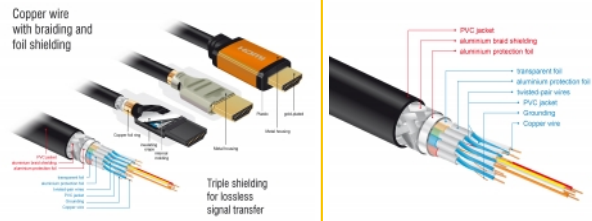

Delock Καλώδιο HDMI υψηλής ταχύτητας 48 Gbps 8K 60 Hz 1 μ.

Περιγραφή

Αυτό το καλώδιο HDMI υψηλής ποιότητας της Delock μπορεί να χρησιμοποιηθεί για τη σύνδεση συσκευών με διεπαφή HDMI, όπως τηλεοράσεις, συσκευές Blu-ray, οθόνες ή προτζέκτορες. Υποστηρίζοντας μέγιστο εύρος ζώνης στα 48 Gbps, το περιεχόμενο μπορεί να αναπαραχθεί σε ανάλυση 8K Ultra HD (7680 x 4320 @ 60 Hz).

Τέλειος Ήχος με υποστήριξη eARC

Το καλώδιο Delock HDMI υποστηρίζει Enhanced ARC (eARC). Αυτό επιτρέπει στις συσκευές HDMI όπως συσκευές Blu-ray να συνδέονται απευθείας στην TV. Τα μη πεπιεσμένα σήματα μεταδίδονται τότε άμεσα και χωρίς απώλεια στο συνδεδεμένο σύστημα ήχου μέσω του καναλιού επιστροφής ήχου.

- Διάμετρος καλωδίου: περίπου 7,3 mm
- Αγωγός χαλκού
- Τριπλά θωρακισμένο καλώδιο
- Επιχρυσωμένες επαφές
- Μεταφορά ηχητικών σημάτων και σημάτων βίντεο
- Ρυθμός μεταφοράς δεδομένων της τάξης των 48 Gbps
- Ανάλυση έως και:
 - 7680 x 4320 @ 60 Hz
 - 5120 x 2880 @ 120 Hz
 - 3840 x 2160 @ 240 Hz(ανάλογα με το σύστημα και το συνδεδεμένο υλικό)
- Υποστήριξη 3D: έως 3840 x 2160 @ 120 Hz
(ανάλογα με το σύστημα και το συνδεδεμένο υλικό)
- Υποστηρίζει κινηματογραφικές αναλογίες εικόνας 21:9
- Υποστηρίζει 1080p HFR (υψηλό ρυθμό καρτέ) 3D
- Υποστηρίζει δειγματοληψία χρώματος σε μορφή 4:4:4, 4:2:2 και 4:2:0
- Υποστηρίζει Display Stream Compression 1.2 (DSC)
- Υποστηρίζει Dolby® Vision
- Υποστηρίζει Dynamic HDR
- Υποστηρίζει Game Mode VRR
- Υποστηρίζει eARC
- Έως και 32 κανάλια ήχου για ηχεία
- Έως και 1536 kHz ρυθμό δειγματοληψίας ήχου
- Υποστηρίζει Dolby® TrueHD και DTS-HD Master Audio™
- Υποστηρίζει δυναμική ρύθμιση συγχρονισμού εικόνας και ήχου σε καθυστερήσεις ήχου / βίντεο
- Υποστηρίζει εντολές ελέγχου CEC 2.0
- Χρώμα: μαύρο / χρυσαφί χρώμα
- Μήκος συμπεριλ. συνδέσμου (L): περ. 1 m

Απαιτήσεις συστήματος

- Μια ελεύθερη διεπαφή HDMI

Περιεχόμενα συσκευασίας

- Καλώδιο HDMI υψηλής ταχύτητας

Εικόνες

General

Προδιαγραφές:	High Speed HDMI with Ethernet Dolby® Vision Dynamic HDR
---------------	---