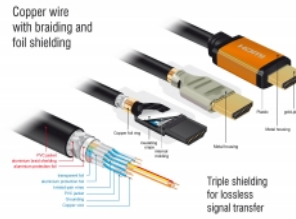

Abbildungen