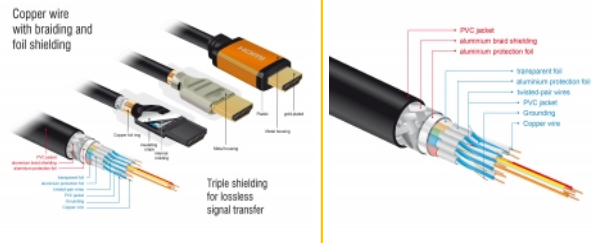

Sunet perfect cu suport eARC

Cablul Delock HDMI acceptă ARC îmbunătățit (eARC). Acest lucru permite ca dispozitivele HDMI, cum ar fi playerele Blu-ray, să fie conectate direct la televizor. Semnalele audio necomprimate sunt apoi transmise direct și fără pierderi la sistemul de sunet conectat prin canalul de retur audio.

Detalii tehnice

- Conectori:
 - 1 x HDMI-A cu 19 pini tată >
 - 1 x HDMI-A cu 19 pini tată
- Grosime cablu:
 - Linia de date 30 AWG
 - Linia de alimentare 28 AWG
- Diametru cablu: ca. 7,3 mm

Nr. 85726

EAN: 4043619857265

Țara de origine: China

Pachet: Retail Box

- Conductor din cupru
- Cablu cu ecranare triplă
- Contacte placate cu aur
- Transfer al semnalelor audio și video
- Rată de transfer a datelor de până la 48 Gbps
- Rezoluție de până la:
 - 7680 x 4320 @ 60 Hz
 - 5120 x 2880 @ 120 Hz
 - 3840 x 2160 @ 240 Hz(în funcție de sistem și de componentele hardware conectate)
- Suport 3D: până la 3840 x 2160 @ 120 Hz
(în funcție de sistem și de componentele hardware conectate)
- Acceptă raportul de film cinematografic 21:9
- Acceptă 1080p HFR (High Frame Rate) 3D
- Acceptă prelevarea de culori în format 4:4:4, 4:2:2 și 4:2:0
- Acceptă Display Stream Compression 1.2 (DSC)
- Acceptă Dolby® Vision
- Acceptă Dynamic HDR
- Acceptă Game Mode VRR
- Acceptă eARC
- Până la 32 canale audio pentru difuzoare
- Rată de eșantionare audio de până la 1536 kHz
- Acceptă Dolby® TrueHD și DTS-HD Master Audio™
- Acceptă reglarea dinamică a sincronității buzelor la întârzieri audio / video
- Acceptă comenzile de control CEC 2.0
- Culoare: negru / aur
- Lungimea incl. conectori (L): aprox. 0,5 m

Cerinte de sistem

- O interfață HDMI liberă

Pachetul contine

- Cablu High Speed HDMI

Imagini

General

Specification:	High Speed HDMI with Ethernet Dolby® Vision Dynamic HDR
----------------	---

Interface