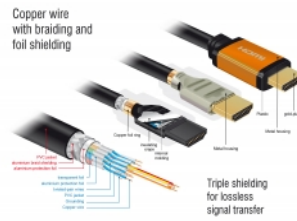

Suono perfetto con supporto eARC

Il cavo HDMI Delock supporta l'Enhanced ARC (eARC). In questo modo si possono collegare direttamente al televisore dispositivi HDMI come i lettori Blu-ray. I segnali audio non compressi vengono poi trasmessi direttamente e senza perdite all'impianto audio collegato attraverso il canale di ritorno audio.

0,5 m

Articolo n. 85726

EAN: 4043619857265

Paese di origine: China

Pacchetto: Retail Box

Dettagli tecnici

- Connettori:
 - 1 x HDMI-A a 19 pin maschio >
 - 1 x HDMI-A a 19 pin maschio
- Sezione dei cavi:
 - Linea di dati 30 AWG
 - Linea di alimentazione 28 AWG
- Diametro cavo: ca. 7,3 mm
- Conduttore in rame

- Cavo a schermatura tripla
- Contatti dorati
- Trasferimento di segnali audio e video
- Velocità di trasferimento dati fino a 48 Gbps
- Risoluzione fino a:
 - 7680 x 4320 @ 60 Hz
 - 5120 x 2880 @ 120 Hz
 - 3840 x 2160 @ 240 Hz(a seconda del sistema e dell'hardware collegato)
- Supporto 3D: fino a 3840 x 2160 @ 120 Hz
(a seconda del sistema e dell'hardware collegato)
- Supporta il rapporto d'aspetto 21:9 relativo all'opzione cinema
- Supporta 1080p HFR (High Frame Rate) 3D
- Supporta il campionamento del colore in formato 4:4:4, 4:2:2 e 4:2:0
- Supporta Display Stream Compression 1.2 (DSC)
- Supporta Dolby® Vision
- Supporta Dynamic HDR
- Supporta Game Mode VRR
- Supporta eARC
- Fino a 32 canali audio per diffusori
- Fino a 1536 kHz di frequenza di campionamento audio
- Supporta Dolby® TrueHD e DTS-HD Master Audio™
- Supporta la regolazione dinamica del sincronismo labiale per ritardi audio / video
- Supporta i comandi di controllo CEC 2.0
- Colore: nero / oro
- Lunghezza con connettori (L): ca. 0,5 m

Requisiti di sistema

- Un'interfaccia HDMI libera

Contenuto della confezione

- Cavo HDMI ad alta velocità

Immagini

General

Specification:	High Speed HDMI with Ethernet Dolby® Vision Dynamic HDR
----------------	---