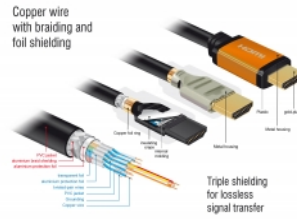

Delock Καλώδιο HDMI υψηλής ταχύτητας 48 Gbps 8K 60 Hz 0,5 μ.

Περιγραφή

Αυτό το καλώδιο HDMI υψηλής ποιότητας της Delock μπορεί να χρησιμοποιηθεί για τη σύνδεση συσκευών με διεπαφή HDMI, όπως τηλεοράσεις, συσκευές Blu-ray, οθόνες ή προτζέκτορες. Υποστηρίζοντας μέγιστο εύρος ζώνης στα 48 Gbps, το περιεχόμενο μπορεί να αναπαραχθεί σε ανάλυση 8K Ultra HD (7680 x 4320 @ 60 Hz).

Τέλειος Ήχος με υποστήριξη eARC

Το καλώδιο Delock HDMI υποστηρίζει Enhanced ARC (eARC). Αυτό επιτρέπει στις συσκευές HDMI όπως συσκευές Blu-ray να συνδέονται απευθείας στην TV. Τα μη πεπιεσμένα σήματα μεταδίδονται τότε άμεσα και χωρίς απώλεια στο συνδεδεμένο σύστημα ήχου μέσω του καναλιού επιστροφής ήχου.

- Διάμετρος καλωδίου: περίπου 7,3 mm
- Αγωγός χαλκού
- Τριπλά θωρακισμένο καλώδιο
- Επιχρυσωμένες επαφές
- Μεταφορά ηχητικών σημάτων και σημάτων βίντεο
- Ρυθμός μεταφοράς δεδομένων της τάξης των 48 Gbps
- Ανάλυση έως και:
 - 7680 x 4320 @ 60 Hz
 - 5120 x 2880 @ 120 Hz
 - 3840 x 2160 @ 240 Hz(ανάλογα με το σύστημα και το συνδεδεμένο υλικό)
- Υποστήριξη 3D: έως 3840 x 2160 @ 120 Hz
(ανάλογα με το σύστημα και το συνδεδεμένο υλικό)
- Υποστηρίζει κινηματογραφικές αναλογίες εικόνας 21:9
- Υποστηρίζει 1080p HFR (υψηλό ρυθμό καρτέ) 3D
- Υποστηρίζει δειγματοληψία χρώματος σε μορφή 4:4:4, 4:2:2 και 4:2:0
- Υποστηρίζει Display Stream Compression 1.2 (DSC)
- Υποστηρίζει Dolby® Vision
- Υποστηρίζει Dynamic HDR
- Υποστηρίζει Game Mode VRR
- Υποστηρίζει eARC
- Έως και 32 κανάλια ήχου για ηχεία
- Έως και 1536 kHz ρυθμό δειγματοληψίας ήχου
- Υποστηρίζει Dolby® TrueHD και DTS-HD Master Audio™
- Υποστηρίζει δυναμική ρύθμιση συγχρονισμού εικόνας και ήχου σε καθυστερήσεις ήχου / βίντεο
- Υποστηρίζει εντολές ελέγχου CEC 2.0
- Χρώμα: μαύρο / χρυσαφί χρώμα
- Μήκος συμπεριλ. συνδέσμου (L): περ. 0,5 m

Απαιτήσεις συστήματος

- Μια ελεύθερη διεπαφή HDMI

Περιεχόμενα συσκευασίας

- Καλώδιο HDMI υψηλής ταχύτητας

Εικόνες

General

Προδιαγραφές:	High Speed HDMI with Ethernet Dolby® Vision Dynamic HDR
---------------	---