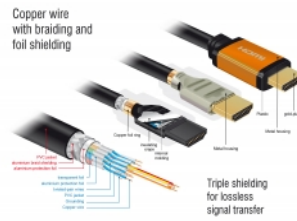

Son parfait avec la compatibilité eARC

Le câble HDMI de Delock est compatible avec Enhanced ARC (eARC). Cela permet aux appareils HDMI comme Blu-ray d'être directement connectés à la télévision. Les signaux audios non compressés sont ensuite transmis directement et sans perte au système audio connecté via le canal de retour audio.

N° produit 85726

EAN: 4043619857265

Pays d'origine: China

Emballage: Retail Box

Détails techniques

- Connecteurs :
 - 1 x HDMI-A mâle 19 broches >
 - 1 x HDMI-A mâle 19 broches
- Section de câble :
 - Ligne de données 30 AWG
 - Ligne d'alimentation 28 AWG
- Diamètre du câble : env. 7,3 mm

- Conducteur en cuivre
- Câble à triple blindage
- Contacts plaqués or
- Transfert de signaux audio et vidéo
- Débit de données jusqu'à 48 Gbps
- Résolution jusqu'à:
 - 7680 x 4320 @ 60 Hz
 - 5120 x 2880 @ 120 Hz
 - 3840 x 2160 @ 240 Hz(selon le système et le matériel connecté)
- Prise en charge 3D: jusqu'à 3840 x 2160 @ 120 Hz (selon le système et le matériel connecté)
- Prend en charge le format cinéma 21:9
- Prend en charge la 3D HFR (Haute fréquence d'image) 1080p
- Compatible avec échantillonnage de couleur en format 4:4:4, 4:2:2 et 4:2:0
- Prend en charge Display Stream Compression 1.2 (DSC)
- Prend en charge Dolby® Vision
- Prend en charge Dynamic HDR
- Prend en charge Game Mode VRR
- Prend en charge eARC
- Jusqu'à 32 canaux audio pour les haut-parleurs
- Taux d'échantillonnage audio jusqu'à 1536 kHz
- Supporte Dolby® TrueHD et DTS-HD Master Audio™
- Prend en charge l'ajustement dynamique de la synchronisation labiale sur les décalages audio / vidéo
- Prend en charge les commandes de contrôle CEC 2.0
- Couleur : noir / couleur dorée
- Longueur, cordon incl. (L) : env. 0,5 m

Configuration système requise

- Une interface HDMI libre

Contenu de l'emballage

- Câble HDMI haute vitesse

Image

General

Spécifications techniques:	High Speed HDMI with Ethernet Dolby® Vision Dynamic HDR
----------------------------	---