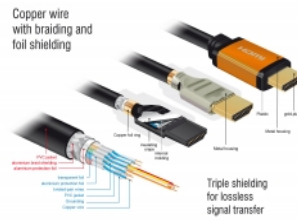

Perfekter Klang durch eARC Unterstützung

Das Delock HDMI Kabel unterstützt Enhanced ARC (kurz eARC). Somit können HDMI Geräte wie UHD Blu-ray Player direkt an den Fernseher angeschlossen werden, über den Audio Rückkanal werden dann die unkomprimierten Audiosignale direkt und verlustfrei an die angeschlossene Soundanlage übertragen.

Artikel-Nr. 85726

EAN: 4043619857265

Ursprungsland: China

Verpackung: Retail Box

Technische Daten

- Anschlüsse:
 - 1 x HDMI-A 19 Pin Stecker >
 - 1 x HDMI-A 19 Pin Stecker
- Drahtquerschnitt:
 - 30 AWG Datenleitung
 - 28 AWG Stromleitung

- Kabeldurchmesser: ca. 7,3 mm
- Kupferleitung
- Dreifach geschirmtes Kabel
- Kontakte goldbeschichtet
- Übertragung von Audio- und Videosignalen
- Datentransferrate bis zu 48 Gbps
- Auflösung bis zu:
 - 7680 x 4320 @ 60 Hz
 - 5120 x 2880 @ 120 Hz
 - 3840 x 2160 @ 240 Hz(abhängig vom System und der angeschlossenen Hardware)
- 3D Unterstützung: bis zu 3840 x 2160 @ 120 Hz
(abhängig vom System und der angeschlossenen Hardware)
- Unterstützt das 21:9 Kino Bildformat
- Unterstützt 1080p HFR (High Frame Rate) 3D
- Unterstützt Farbsampling in den Formaten 4:4:4, 4:2:2 und 4:2:0
- Unterstützt Display Stream Compression 1.2 (DSC)
- Unterstützt Dolby® Vision
- Unterstützt Dynamic HDR
- Unterstützt Game Mode VRR
- Unterstützt eARC
- Bis zu 32 Audio Kanäle für Lautsprecher
- Bis zu 1536 kHz Audio Abtastrate
- Unterstützt Dolby® TrueHD und DTS-HD Master Audio™
- Unterstützt die dynamische Anpassung der Lippsynchronität bei Bild-/ Tonverzögerungen
- Unterstützt CEC 2.0 Steuerbefehle
- Farbe: schwarz / gold
- Länge inkl. Anschlüsse (L): ca. 0,5 m

Systemvoraussetzungen

- Eine freie HDMI Schnittstelle

Packungsinhalt

- High Speed HDMI Kabel

Abbildungen

Allgemein

Spezifikation:	High Speed HDMI mit Ethernet Dolby® Vision Dynamic HDR
----------------	--

Schnittstelle