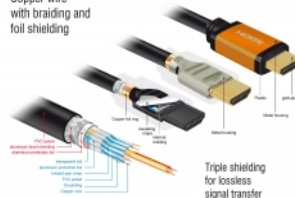

Dokonalý zvuk s podporou eARC

Kabel Delock HDMI podporuje vylepšený ARC (eARC). To umožňuje připojení HDMI zařízení, jako například přehrávačů Blu-ray, přímo k TV. Nekomprimované zvukové signály jsou poté přímo a beze ztrát přenášeny zpětným audio kanálem do připojeného zvukového systému.

- Měděné vodiče
- Trojitě stíněný kabel
- Pozlacené kontakty
- Přenos audio a video signálu
- Rychlost přenosu dat až 48 Gbps
- Rozlišení až:
 - 7680 x 4320 @ 60 Hz
 - 5120 x 2880 @ 120 Hz
 - 3840 x 2160 @ 240 Hz(v závislosti na systému a připojeném hardware)
- 3D podpora: až do 3840 x 2160 @ 120 Hz
(v závislosti na systému a připojeném hardware)
- Podporuje poměr stran cinema 21:9
- Podporuje 1080p HFR (High Frame Rate) 3D
- Podporuje vzorkování barev ve formátu 4:4:4, 4:2:2 a 4:2:0
- Podporuje Display Stream Compression 1.2 (DSC)
- Podporuje Dolby® Vision
- Podporuje Dynamic HDR
- Podporuje Game Mode VRR
- Podporuje eARC
- Až 32 audio kanálů pro reproduktory
- Audio vzorkovací frekvence až do 1536 kHz
- Vyhovuje Dolby® TrueHD a DTS-HD Master Audio™
- Podporuje dynamické nastavení synchronizace zpoždění audio / video
- Podporuje řídicí povely CEC 2.0
- Barva: černá / zlatě nabarven
- Délka včetně konektorů cca. 0,5 m

Systémové požadavky

- Volní rozhraní HDMI

Obsah balení

- Vysokorychlostní kabel HDMI

Příslušenství

Copper wire
with braiding and
foil shielding

General

Specifikace:	High Speed HDMI with Ethernet Dolby® Vision Dynamic HDR
--------------	---

Interface

Konektor 1:	1 x HDMI-A samec
Konektor 2:	1 x HDMI-A samec

Technical characteristics

Rychlost přenosu dat:	48 Gb/s
Maximum screen resolution:	7680 x 4320 @ 60 Hz

Physical characteristics

Konektor s povrchovou úpravou:	pozlacen
Pin s povrchovou úpravou:	pozlacen
Conductor material:	měď
Conductor gauge:	30 AWG datové vodiče 28 AWG napájecí vodiče
Shielding:	trojitě
Délka:	50 cm
Barva:	černá / zlatě nabarven