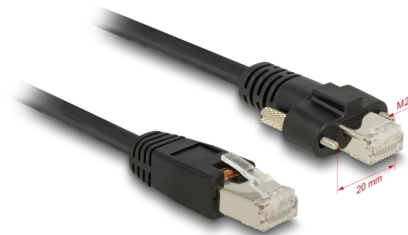

# Delock Cablu RJ45 tată > RJ45 tată cu șuruburi Cat.6 S/FTP 10 m

## Descriere scurta

Acest cablu de rețea de la Delock este folosit pentru a conecta diferite echipamente de rețea, cum ar fi un patch panel sau un comutator.

10 m

**Nr. 85672**

EAN: 4043619856725

Țara de origine: China

## Detalii tehnice

- Conectori:
  - 1 x RJ45 tată >
  - 1 x RJ45 tată cu șuruburi
- Tipul șurubului: M2
- Conectat 1:1
- Specificație Cat.6
- S/FTP
- Cablu din cupru
- Grosime cablu: 26 AWG
- Diametru cablu: ca. 6,2 mm
- Culoare: negru
- Lungimea incl. conectori: aprox. 10 m

## Physical characteristics

Cable length incl. connector:	10 m
Conductor gauge:	26 AWG
Shielding:	S/FTP
Colour:	negru