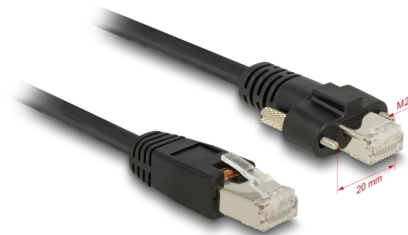

# Delock Cablu RJ45 tată > RJ45 tată cu șuruburi Cat.6 S/FTP 5 m

## Descriere scurta

Acest cablu de rețea de la Delock este folosit pentru a conecta diferite echipamente de rețea, cum ar fi un patch panel sau un comutator.

5 m

**Nr. 85670**

EAN: 4043619856701

Țara de origine: China

## Detalii tehnice

- Conectori:
  - 1 x RJ45 tată >
  - 1 x RJ45 tată cu șuruburi
- Tipul șurubului: M2
- Conectat 1:1
- Specificație Cat.6
- S/FTP
- Potrivit pentru sistemele de vizionare Gigabit Ethernet
- Cablu din cupru
- Grosime cablu: 26 AWG
- Diametru cablu: ca. 6,2 mm
- Culoare: negru
- Lungimea incl. conectori: aprox. 5 m

## Physical characteristics

Cable length incl. connector:	5 m
Conductor gauge:	26 AWG
Shielding:	S/FTP
Colour:	negru