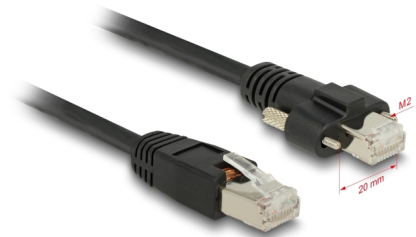

Delock Kabel RJ45 hane > RJ45 hane med skruvar Cat.6 S/FTP 2 m

Beskrivning

Nätverkskabeln från Delock kan användas för att ansluta olika nätverksenheter t.ex. en NIC till en koppling eller en patchpanel. Skruvarna på kontakterna säkrar anslutningen och hindrar att kabeln lossnar oavsiktligt.

2 m

Artikelnummer 85668

EAN: 4043619856688

Ursprungsland: China

Paket: Zippåse

Specifikationer

- Anslutning:
 - 1 x RJ45 hane >
 - 1 x RJ45 hane med skruvar
- Skruvtyp: M2
- 1:1-anlutning
- Cat.6 specifikation
- S/FTP
- Passar för Gigabit Ethernet-visionsystem
- Kopparkabel
- Sladdstorlek: 26 AWG
- Kabelldiameter: ca. 6,2 mm
- Färg: svart
- Längd inkl. kontakter: ca. 2 m

Systemkrav

- En ledig RJ45-port hona

Paketets innehåll

- Patchkabel

Bilder

General

Specifikationer:	Cat. 6
------------------	--------

Interface

kontakt:	1 x RJ45 hane 1 x RJ45 plug with screws
----------	--

Physical characteristics

Cable length incl. connector:	2 m
Conductor gauge:	26 AWG
Shielding:	S/FTP
Färg:	svart