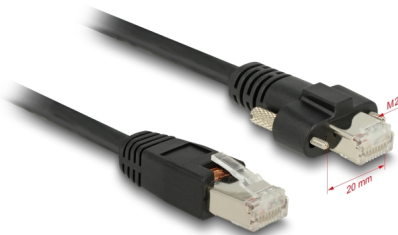

# Delock Cablu RJ45 tată > RJ45 tată cu șuruburi Cat.6 S/FTP 2 m

## Descriere scurta

Acest cablu de rețea de la Delock este folosit pentru a conecta diferite echipamente de rețea, cum ar fi un patch panel sau un comutator.

2 m

**Nr. 85668**

EAN: 4043619856688

Țara de origine: China

## Detalii tehnice

- Conectori:
  - 1 x RJ45 tată >
  - 1 x RJ45 tată cu șuruburi
- Tipul șurubului: M2
- Conectat 1:1
- Specificație Cat.6
- S/FTP
- Potrivit pentru sistemele de vizionare Gigabit Ethernet
- Cablu din cupru
- Grosime cablu: 26 AWG
- Diametru cablu: ca. 6,2 mm
- Culoare: negru
- Lungimea incl. conectori: aprox. 2 m

## Physical characteristics

Cable length incl. connector:	2 m
Conductor gauge:	26 AWG
Shielding:	S/FTP
Colour:	negru