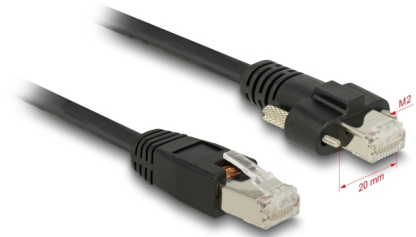

# Delock Kabel RJ45 hane > RJ45 hane med skruvar Cat.6 S/FTP 1 m

## Beskrivning

Nätverkskabeln från Delock kan användas för att ansluta olika nätverksenheter t.ex. en NIC till en koppling eller en patchpanel. Skruvarna på kontakterna säkrar anslutningen och hindrar att kabeln lossnar oavsiktligt.

## Specifikationer

- Anslutning:
  - 1 x RJ45 hane >
  - 1 x RJ45 hane med skruvar
- Skruvtyp: M2
- 1:1-anlutning
- Cat.6 specifikation
- S/FTP
- Passar för Gigabit Ethernet-visionsystem
- Kopparkabel
- Sladdstorlek: 26 AWG
- Kabelldiameter: ca. 6,2 mm
- Färg: svart
- Längd inkl. kontakter: ca. 1 m

## Physical characteristics

Cable length incl. connector:	1 m
Conductor gauge:	26 AWG
Shielding:	S/FTP
Färg:	svart