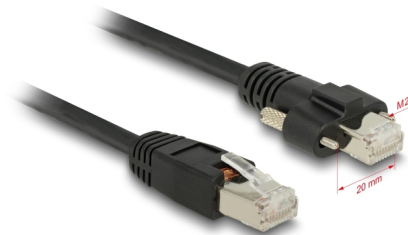

Delock Cablu RJ45 tată > RJ45 tată cu șuruburi Cat.6 S/FTP 1 m

Descriere scurta

Acest cablu de rețea de la Delock este folosit pentru a conecta diferite echipamente de rețea, cum ar fi un patch panel sau un comutator.

1 m

Nr. 85667

EAN: 4043619856671

Țara de origine: China

Pachet: Pungă din plastic
cu închidere tip fermoar

Detalii tehnice

- Conectori:
 - 1 x RJ45 tată >
 - 1 x RJ45 tată cu șuruburi
- Tipul șurubului: M2
- Conectat 1:1
- Specificație Cat.6
- S/FTP
- Potrivit pentru sistemele de vizionare Gigabit Ethernet
- Cablu din cupru
- Grosime cablu: 26 AWG
- Diametru cablu: ca. 6,2 mm
- Culoare: negru
- Lungimea incl. conectori: aprox. 1 m

Cerinte de sistem

- Un port RJ45 mamă disponibil

Pachetul contine

- Cablu Patch

Imagini

General

Specification:	Cat. 6
----------------	--------

Interface

connector:	1 x RJ45 tată 1 x RJ45 plug with screws
------------	--

Physical characteristics

Cable length incl. connector:	1 m
Conductor gauge:	26 AWG
Shielding:	S/FTP
Colour:	negru