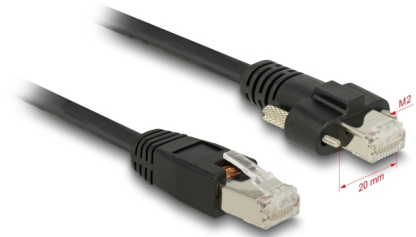

# Delock Kabel RJ45 samec > RJ45 samec se šroubky Cat.6 S/FTP 1 m

## Popis

Tento síťový kabel od Delocku může být použit pro připojení různých síťových zařízení, např. NIC ke switchi nebo patch panelu. Šroubky konektoru zabezpečí spojení a zabrání náhodnému odpojení kabelu.

## Technické detaily

- Konektor:
  - 1 x RJ45 samec >
  - 1 x RJ45 samec se šroubky
- Typ šroubku: M2
- 1:1 spojení
- Cat.6 specifikace
- S/FTP
- Vhodné pro vizuální systémy na sítích Gigabit Ethernet
- Měděný kabel
- Průřez kabelu: 26 AWG
- Průměr kabelu: cca. 6,2 mm
- Barva: černá
- Délka včetně konektorů cca. 1 m

## Physical characteristics

Cable length incl. connector:	1 m
Conductor gauge:	26 AWG
Shielding:	S/FTP
Barva:	černá