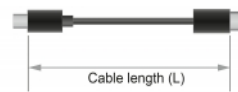

Delock HDMI la DVI 24+1 cablu bidirecțional 2 m

Descriere scurta

Acest cablu HDMI-DVI de la Delock acceptă transferul de date în ambele direcții. Astfel, acesta poate fi utilizat pentru a conecta un monitor sau proiector DVI la interfața HDMI a unui PC sau laptop sau pentru a conecta un monitor sau proiector HDMI la interfața DVI a unui PC sau laptop.

2 m

Nr. 85654

EAN: 4043619856541

Țara de origine: China

Pachet: Retail Box

Detalii tehnice

- Conectori:
 - 1 x High Speed HDMI-A cu 19 de pini tată >
 - 1 x DVI 24+1 tată
- Conector DVI cu șuruburi
- Grosime cablu: 28 AWG
- Diametru cablu: ca. 7,3 mm
- Contacte placate cu aur
- Cablu cu ecranare triplă
- Rată de transfer a datelor de până la 7,92 Gb/s
- Rezoluție de până la 2560 x 1600 @ 60 Hz
(în funcție de sistem și de componentele hardware conectate)
- Culoare: negru
- Lungimea incl. conectori (L): aprox. 2 m

Cerinte de sistem

- O interfață HDMI liberă sau
- O interfață DVI liberă

Pachetul contine

- Cablu de la HDMI la DVI

Imagini

Interface

Conector 1:	1 x HDMI-A tată
Conector 2:	1 x DVI 24+1 tată

Technical characteristics

Data transfer rate:	7,92 Gb/s
Maximum screen resolution:	2560 x 1600 @ 60 Hz
Data transmission:	Bi-directional

Physical characteristics

Pin finishing:	placat cu aur
Conductor gauge:	28 AWG
Shielding:	triple
Lungime:	2 m
Colour:	negru