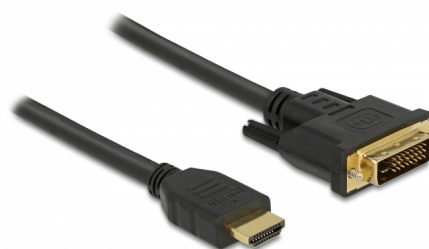

# Delock Cavo bidirezionale da HDMI a DVI 24+1 da 2 m

## Descrizione

Questo cavo da HDMI a DVI Delock supporta il trasferimento dati in entrambe le direzioni. Pertanto, può essere utilizzato per collegare un monitor o un proiettore DVI all'interfaccia HDMI di un PC o computer portatile o per collegare un monitor o un proiettore HDMI all'interfaccia DVI di un PC o computer portatile.

## Dettagli tecnici

- Connettori:
  - 1 x High Speed HDMI-A a 19 pin maschio >
  - 1 x DVI 24+1 maschio
- Connettore DVI con viti
- Sezione dei cavi: 28 AWG
- Diametro cavo: ca. 7,3 mm
- Contatti dorati
- Cavo con tripla schermatura
- Velocità di trasferimento dati fino a 7,92 Gb/s
- Risoluzione fino a 2560 x 1600 @ 60 Hz  
(a seconda del sistema e dell'hardware collegato)
- Colore: nero
- Lunghezza con connettori (L): ca. 2 m

## Physical characteristics

Pin finishing:	dorato
Conductor gauge:	28 AWG
Shielding:	triple
Lunghezza:	2 m
Colour:	nero