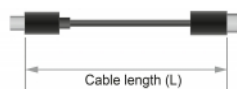

Contenuto della confezione

- Cavo da HDMI a DVI

Immagini