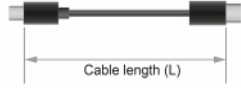

Delock Καλώδιο eSATA 3 Gb/s θηλυκό > eSATA θηλυκό 2 m μαύρο

Περιγραφή

Αυτό το καλώδιο eSATA της Delock χρησιμοποιείται για τη σύνδεση πολλαπλών συσκευών με συνδέσμους eSATA, όπως εξωτερικούς σκληρούς δίσκους.

2 m

Αρ. προϊόντος 85641

EAN: 4043619856411

Χώρα προέλευσης: China

Συσκευασία: Τσαντάκι με φερμουάρ

Προδιαγραφές

- Συνδετήρας:
 - 1 x eSATA 3 Gb/s 7 ακροδεκτών, θηλυκό >
 - 1 x eSATA 3 Gb/s 7 ακροδεκτών, θηλυκό
- Ρυθμός μεταφοράς δεδομένων της τάξης των 3 Gb/s
- Μετρητής καλωδίου: 26 AWG
- Χρώμα: μαύρο
- Μήκος συμπεριλ. συνδέσμου (L): περ. 2 m

Απαιτήσεις συστήματος

- Μία ελεύθερη θύρα eSATA

Περιεχόμενα συσκευασίας

- Καλώδιο eSATA

Εικόνες

General

Προδιαγραφές:	SATA 3 Gb/s
---------------	-------------

Interface

Συνδετήρας 1:	1 x eSATA 3 Gb/s 7 ακροδεκτών, θηλυκό
Συνδετήρας 2:	1 x eSATA 3 Gb/s 7 ακροδεκτών, θηλυκό

Physical characteristics

Conductor material:	Copper tinned
Conductor gauge:	26 AWG
Μήκος:	2 m
Χρώμα:	μαύρο