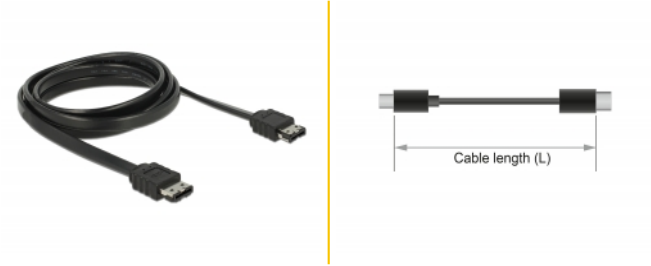

Delock Câble eSATA 3 Gb/s femelle > eSATA femelle 2 m noir

Description

Ce câble eSATA de Delock est utilisé pour connecter divers appareils SATA avec les connecteurs eSATA, comme des disques durs externes.

2 m

N° produit 85641

EAN: 4043619856411

Pays d'origine: China

Emballage: Sac polyvalent à fermeture éclair

Détails techniques

- Connecteurs:
 - 1 x eSATA 3 Gb/s à 7 broches femelle >
 - 1 x eSATA 3 Gb/s à 7 broches femelle
- Débit de données jusqu'à 3 Go/s
- Jauge de câble : 26 AWG
- Couleur : noir
- Longueur, cordon incl. (L) : env. 2 m

Configuration système requise

- Un port eSATA disponible

Contenu de l'emballage

- Câble eSATA

Image

General

Spécifications techniques:	SATA 3 Gb/s
----------------------------	-------------

Interface

Connecteur 1:	1 x eSATA 3 Gb/s à 7 broches femelle
Connecteur 2:	1 x eSATA 3 Gb/s à 7 broches femelle

Physical characteristics

Conductor material:	Copper tinned
Conductor gauge:	26 AWG
Longueur:	2 m
Couleur:	noir