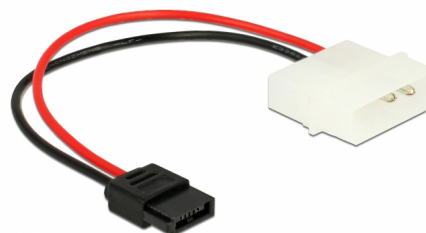

# Delock Tápkábel Molex 4 tűs apa, Slim SATA 6 tűs anya csatlakozóhoz, hossz: 15 cm

## Leírás

Ez a Delock SATA tápkábel tápellátást biztosít egy SATA eszközhöz, pl. Slim SATA DVD meghajtóhoz 6 tűs SATA tápfeszültség-interfészsel kapcsolva a Molex csatlakozóhoz.

15 cm

**Tételszám 85638**

## Műszaki adatok

- Csatlakozó:
  - 1 x 4 tűs Molex-tápcsatlakozó >
  - 1 x 6 tűs Slim SATA-csatlakozóhüvely
- IDE (Molex) csatlakozó csak 2 tűvel
- Kábel vastagsága: 20 AWG
- Kábelátmérő: kb. 1,6 mm
- Hosszúság (a csatlakozóval együtt): kb. 15 cm

## Interface

csatlakozó:	1 x 4 tűs Molex-tápcsatlakozó
Csatlakozó 1:	1 x 6 tűs Slim SATA-csatlakozóhévely