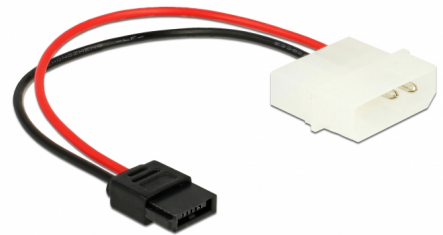

Delock Strömkabel Molex 4-polig hane till Slim SATA 6-polig hona 15 cm

Beskrivning

SATA-strömkabeln från Delock matar ström till en SATA-enhet, t.ex. Slim SATA DVD-enhet med 6-poligt SATA-strömgränssnitt genom att ansluta den till en strömförsörjning med Molex-uttag.

15 cm

Artikelnummer 85638

EAN: 4043619856381

Ursprungsland: China

Paket: Zippåse

Specifikationer

- Anslutning:
 - 1 x Molex 4-stifts strömkontakt >
 - 1 x 6-stifts Slim SATA strömkontakt hona
- Endast IDE (Molex)-anslutning med 2 poler
- Sladdstorlek: 20 AWG
- Kabeldiameter: ca. 1,6 mm
- Längd inkl. kontakter: ca 15 cm

Systemkrav

- Strömförsörjning med IDE (Molex)-gränssnitt
- Enhet med Slim SATA 6-polig strömanslutning

Paketets innehåll

- Strömsladd

Interface

kontakt:	1 x Molex 4-stifts strömkontakt
Kontakt 1:	1 x 6-stifts Slim SATA strömkontakt hona

Physical characteristics

Cable length incl. connector:	15 cm
Conductor gauge:	20 AWG