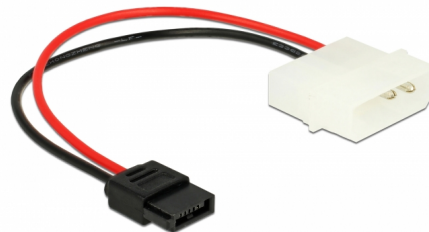

# Delock Cablu de alimentare Molex de 4 pini tată la Slim SATA 6 pini tată 15 cm

## Descriere scurta

Acest cablu de alimentare SATA de la Delock asigură alimentarea unui dispozitiv SATA de ex. unitate Slim SATA DVD cu interfață de alimentare SATA de 6 pini prin conectarea la o sursă de alimentare cu portul Molex.

## Detalii tehnice

- Conectori:
  - 1 x fișă de alimentare Molex cu 4 pini >
  - 1 x Slim SATA, alimentare, 6 pini mamă
- Conector IDE (Molex) numai cu 2 pini
- Grosime cablu: 20 AWG
- Diametru cablu: ca. 1,6 mm
- Lungimea incl. conectori: aprox. 15 cm

## Interface

connector:	1 x fișă de alimentare Molex cu 4 pini
Conector 1:	1 x Slim SATA, alimentare, 6 pini mamă