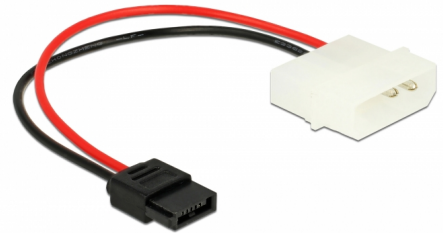

# Delock Kabel za napajanje Molex 4-zatični muški za Slim SATA 6-zatični ženski 15 cm

## Opis

Ovaj SATA kabel za napajanje tvrtke Delock napaja SATA uređaj, odnosno Slim SATA DVD pogon sa 6-pinskim SATA sučeljem napajanja tako da ga priključuje na napajanje preko Molex ulaza.

15 cm

## Tehnički podaci

- Priključak:
  - 1 x Molex 4-polni priključak za napajanje >
  - 1 x Slim SATA 6-polni kabel napajanja ženski
- IDE (Molex) spojnik samo s 2 zatika
- Presjek kabela: 20 AWG
- Promjer kabela: oko 1,6 mm
- Duljina zajedno s priključkom: oko 15 cm

## Interface

priključak:	1 x Molex 4-polni priključak za napajanje
Priključak 1:	1 x Slim SATA 6-polni kabel napajanja ženski