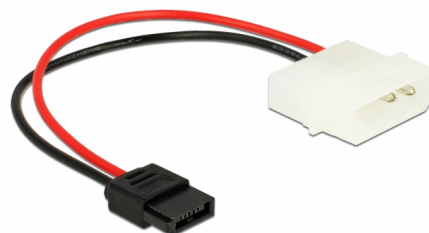

Delock Cavo di alimentazione Molex a 4 pin maschio per Slim SATA a 6 pin femmina da 15 cm

Descrizione

Questo cavo di alimentazione SATA Delock fornisce alimentazione a un dispositivo SATA ad esempio Slim SATA DVD con interfaccia di alimentazione SATA a 6 pin collegandola a un alimentatore con porta Molex.

15 cm

Articolo n. 85638

EAN: 4043619856381

Paese di origine: China

Pacchetto: Sacchetto in plastica con cerniera

Dettagli tecnici

- Connettori:
 - 1 x spina di alimentazione Molex a 4 pin >
 - 1 x alimentazione Slim SATA a 6 pin femmina
- Connettore IDE (Molex) a solo 2 pin
- Sezione dei cavi: 20 AWG
- Diametro cavo: ca. 1,6 mm
- Lunghezza con connettori: ca. 15 cm

Requisiti di sistema

- Alimentazione con interfaccia IDE (Molex)
- Dispositivo con connettore di alimentazione SATA Slim a 6 pin

Contenuto della confezione

- Cavo di alimentazione

Interface

connector:	1 x spina di alimentazione Molex a 4 pin
Connettore 1:	1 x alimentazione Slim SATA a 6 pin femmina

Physical characteristics

Cable length incl. connector:	15 cm
Conductor gauge:	20 AWG