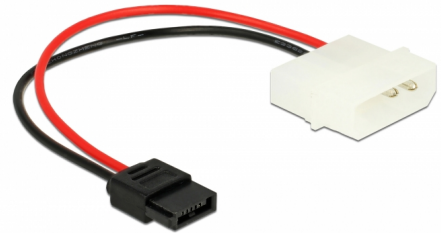

Delock Καλώδιο Ρεύματος Molex των 4 pin αρσενικό προς θηλυκό Slim SATA των 6 pin 15 εκ.

Περιγραφή

Αυτό το καλώδιο ρεύματος SATA της Delock παρέχει ρεύμα σε μια συσκευή SATA π.χ. έναν οδηγό Slim SATA DVD με διεπαφή ρεύματος SATA των 6 pin με τη σύνδεσή της σε μια θύρα παροχής ρεύματος Molex.

15 cm

Αρ. προϊόντος 85638

EAN: 4043619856381

Χώρα προέλευσης: China

Συσκευασία: Τσαντάκι με φερμουάρ

Προδιαγραφές

- Συνδετήρας:
 - 1 x καλώδιο τροφοδοσίας Molex 4 ακίδων >
 - 1 x καλώδιο τροφοδοσίας Slim SATA 6 ακίδων θηλυκό
- Σύνδεσμος IDE (Molex) με μόνο 2 pin
- Μετρητής καλωδίου: 20 AWG
- Διάμετρος καλωδίου: περίπου 1,6 mm
- Μήκος συμπεριλ. συνδέσμου: περ. 15 εκ.

Απαιτήσεις συστήματος

- Παροχή ρεύματος με διεπαφή IDE (Molex)
- Συσκευή με σύνδεσμο ρεύματος Slim SATA των 6 pin

Περιεχόμενα συσκευασίας

- Καλώδιο τροφοδοσίας

Interface

σύνδεσμος :	1 x καλώδιο τροφοδοσίας Molex 4 ακίδων
Συνδετήρας 1:	1 x καλώδιο τροφοδοσίας Slim SATA 6 ακίδων θηλυκό

Physical characteristics

Cable length incl. connector:	15 cm
Conductor gauge:	20 AWG