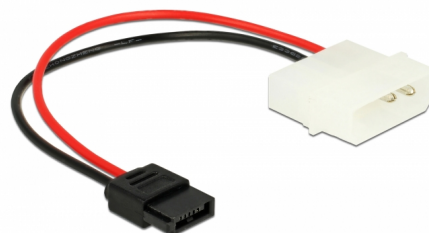

Delock Câble d'alimentation Molex 4 broches, mâle à Slim SATA 6 broches, femelle, 15 cm

Description

Ce câble d'alimentation SATA de Delock alimente un appareil SATA, par exemple, un lecteur DVD Slim SATA avec une interface d'alimentation SATA 6 broches, en le connectant à une alimentation avec port Molex.

15 cm

N° produit 85638

EAN: 4043619856381

Pays d'origine: China

Emballage: Sac polyvalent à fermeture éclair

Détails techniques

- Connecteurs :
 - 1 x Fiche d'alimentation à 4 broches mâle Molex >
 - 1 x alimentation Slim SATA 6 broches femelle
- Connecteur IDE (Molex) uniquement avec 2 broches
- Jauge de câble : 20 AWG
- Diamètre du câble : env. 1,6 mm
- Longueur, cordon incl.: env. 15 cm

Configuration système requise

- Alimentation avec interface IDE (Molex)
- Appareil avec connecteur d'alimentation Slim SATA 6 broches

Contenu de l'emballage

- Câble d'alimentation

Interface

connecteur :	1 x Fiche d'alimentation à 4 broches mâle Molex
Connecteur 1:	1 x alimentation Slim SATA 6 broches femelle

Physical characteristics

Cable length incl. connector:	15 cm
Conductor gauge:	20 AWG