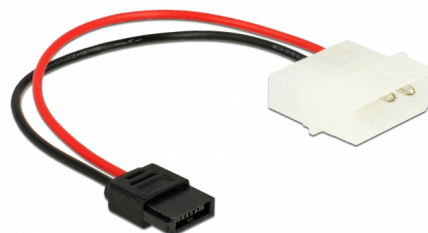

Delock Napájecí kabel Molex 4 pin samec na Slim SATA 6 pin samice 15 cm

Popis

Tento SATA napájecí kabel od Delocku zajišťuje napájení pro SATA zařízení např. Slim SATA DVD jednotku s rozhraním 6 pin SATA připojením k napájení pomocí portu Molex.

15 cm

Číslo produktu 85638

EAN: 4043619856381

Země původu: China

Balení: Plastová taška se zipem

Technické detaily

- Konektor:
 - 1 x Molex 4 pin napájení samec >
 - 1 x Slim SATA 6 pin napájecí samice
- Konektor IDE (Molex) pouze s 2 piny
- Průřez kabelu: 20 AWG
- Průměr kabelu: cca. 1,6 mm
- Délka včetně konektorů cca. 15 cm

Systémové požadavky

- Napájecí zdroj s rozhraním IDE (Molex)
- Zařízení s napájecím konektorem Slim SATA 6 pin

Obsah balení

- Napájecí kabel

Interface

konektor:	1 x Molex 4 pin napájení samec
Konektor 1:	1 x Slim SATA 6 pin napájecí samice

Physical characteristics

Cable length incl. connector:	15 cm
Conductor gauge:	20 AWG