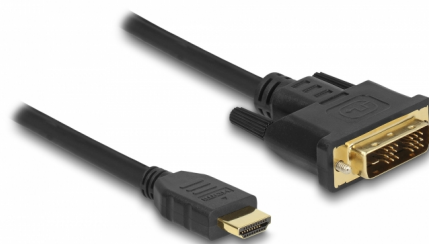

# Delock HDMI la DVI 18+1 cablu bidirecțional 2 m

## Descriere scurta

Acest cablu HDMI-DVI de la Delock acceptă transferul de date în ambele direcții. Astfel, acesta poate fi utilizat pentru a conecta un monitor sau proiector DVI la interfața HDMI a unui PC sau laptop sau pentru a conecta un monitor sau proiector HDMI la interfața DVI a unui PC sau laptop.

## Detalii tehnice

- Conectori:
  - 1 x HDMI-A tată >
  - 1 x DVI 18+1 tată
- DVI-D (Single Link)
- Conector DVI cu șuruburi
- Grosime cablu: 30 AWG
- Diametru cablu: ca. 7,3 mm
- Contacte placate cu aur
- Cablu cu ecranare triplă
- Rată de transfer a datelor de până la 3,96 Gbps
- Rezoluție de până la 1920 x 1200 @ 60 Hz  
(în funcție de sistem și de componentele hardware conectate)
- Culoare: negru
- Lungimea incl. conectori: aprox. 2 m

## Physical characteristics

|                  |               |
|------------------|---------------|
| Pin finishing:   | placat cu aur |
| Conductor gauge: | 30 AWG        |
| Shielding:       | triple        |
| Lungime:         | 2 m           |
| Colour:          | negru         |