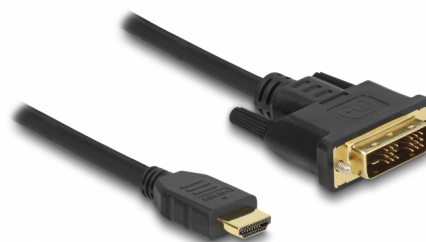

Delock Dwukierunkowy kabel HDMI do DVI 18+1 2 m

Opis

Kabel HDMI to DVI Delock obsługuje transfer danych w dwu kierunkach. Można zatem połączyć monitor lub projektor DVI do interfejsu HDMI PC lub laptopa bądź podłączyć monitor lub projektor HDMI monitor or projektor do interfejsu DVI PC lub laptopa.

2 m

Numer artykułu 85584

EAN: 4043619855841

Kraj pochodzenia: China

Opakowanie: Torba na zamek błyskawiczny

Szczegóły techniczne

- Złącze:
 - 1 x HDMI-A męski >
 - 1 x DVI 18+2 męski
- DVI-D (Single Link)
- Złącze DVI z wkrętami
- Rodzaj kabla: 30 AWG
- Średnica kabla: ok. 7,3 mm
- Pozłacane styki
- Potrójnie ekranowany przewód
- Szybkość transmisji danych do 3,96 Gbps
- Rozdzielczość do 1920 x 1200 @ 60 Hz
(w zależności od systemu i podłączonych urządzeń)
- Kolor: czarny
- Długość ze złączami: ok. 2 m

Technical characteristics

Szybkość transmisji danych:	3,96 Gb/s
Maximum screen resolution:	1920 x 1200 @ 60 Hz

Physical characteristics

Wykończenie pinów:	pozlacane
Conductor gauge:	30 AWG
Shielding:	triple
Długość:	2 m
Kolor:	czarny