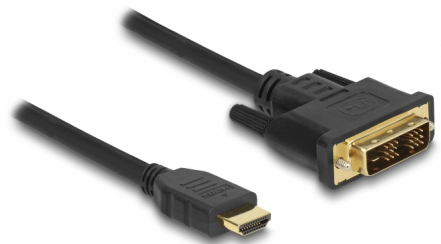

Delock Cavo bidirezionale da HDMI a DVI 18+1 da 2 m

Descrizione

Questo cavo da HDMI a DVI Delock supporta il trasferimento dati in entrambe le direzioni. Pertanto, può essere utilizzato per collegare un monitor o un proiettore DVI all'interfaccia HDMI di un PC o computer portatile o per collegare un monitor o un proiettore HDMI all'interfaccia DVI di un PC o computer portatile.

2 m

Articolo n. 85584

EAN: 4043619855841

Paese di origine: China

Pacchetto: Sacchetto in plastica con cerniera

Dettagli tecnici

- Connettori:
 - 1 x HDMI-A maschio >
 - 1 x DVI 18+1 maschio
- DVI-D (Single Link)
- Connettore DVI con viti
- Sezione dei cavi: 30 AWG
- Diametro cavo: ca. 7,3 mm
- Contatti dorati
- Cavo con tripla schermatura
- Velocità di trasferimento dati fino a 3,96 Gbps
- Risoluzione fino a 1920 x 1200 @ 60 Hz
(a seconda del sistema e dell'hardware collegato)
- Colore: nero
- Lunghezza con connettori: ca. 2 m

Technical characteristics

Data transfer rate:	3,96 Gb/s
Maximum screen resolution:	1920 x 1200 @ 60 Hz

Physical characteristics

Pin finishing:	dorato
Conductor gauge:	30 AWG
Shielding:	triple
Lunghezza:	2 m
Colour:	nero