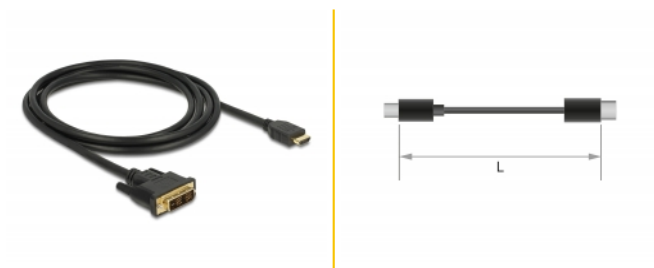

Delock Δικατευθυντικό καλώδιο HDMI σε DVI 18+1 2 m

Περιγραφή

Αυτό το καλώδιο HDMI σε DVI της Delock υποστηρίζει μεταφορά δεδομένων σε δύο κατευθύνσεις. Έτσι μπορεί να χρησιμοποιηθεί για τη σύνδεση μιας οθόνης DVI ή ενός προτζέκτορα στη διεπαφή HDMI ενός PC ή laptop ή για τη σύνδεση μιας οθόνης HDMI ή ενός προτζέκτορα στη διεπαφή DVI ενός PC ή laptop.

2 m

Αρ. προϊόντος 85584

EAN: 4043619855841

Χώρα προέλευσης: China

Συσκευασία: Τσαντάκι με φερμουάρ

Προδιαγραφές

- Συνδετήρας:
 - 1 x HDMI-A αρσενικό >
 - 1 x αρσενικό DVI 18+1
- DVI-D (Single Link)
- Σύνδεσμος DVI με βίδες
- Μετρητής καλωδίου: 30 AWG
- Διάμετρος καλωδίου: περίπου 7,3 mm
- Επιχρυσωμένες επαφές
- Τριπλά θωρακισμένο καλώδιο
- Ρυθμός μεταφοράς δεδομένων της τάξης των 3,96 Gbps
- Ανάλυση έως και 1920 x 1200 @ 60 Hz (ανάλογα με το σύστημα και το συνδεδεμένο υλικό)
- Χρώμα: μαύρο
- Μήκος συμπεριλ. συνδέσμου: περ. 2 m

Απαιτήσεις συστήματος

- Μια ελεύθερη διεπαφή HDMI ή
- Μια ελεύθερη διεπαφή DVI

Περιεχόμενα συσκευασίας

- Καλώδιο HDMI σε DVI

Εικόνες

Interface

Συνδετήρας 1:	1 x αρσενικό DVI 18+1
Συνδετήρας 2:	1 x HDMI-A αρσενικό

Technical characteristics

Ρυθμός μεταφοράς δεδομένων:	3,96 Gb/s
Maximum screen resolution:	1920 x 1200 @ 60 Hz

Physical characteristics

Τελείωμα ακίδας:	επιχρυσωμένη
Conductor gauge:	30 AWG
Shielding:	triple
Μήκος:	2 m
Χρώμα:	μαύρο