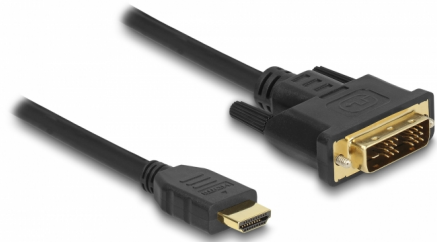

Delock Δικατευθυντικό καλώδιο HDMI σε DVI 18+1 2 m

Περιγραφή

Αυτό το καλώδιο HDMI σε DVI της Delock υποστηρίζει μεταφορά δεδομένων σε δύο κατευθύνσεις. Έτσι μπορεί να χρησιμοποιηθεί για τη σύνδεση μιας οθόνης DVI ή ενός προτζέκτορα στη διεπαφή HDMI ενός PC ή laptop ή για τη σύνδεση μιας οθόνης HDMI ή ενός προτζέκτορα στη διεπαφή DVI ενός PC ή laptop.

2 m

Αρ. προϊόντος 85584

EAN: 4043619855841

Χώρα προέλευσης: China

Συσκευασία: Τσαντάκι με φερμουάρ

Προδιαγραφές

- Συνδετήρας:
 - 1 x HDMI-A αρσενικό >
 - 1 x αρσενικό DVI 18+1
- DVI-D (Single Link)
- Σύνδεσμος DVI με βίδες
- Μετρητής καλωδίου: 30 AWG
- Διάμετρος καλωδίου: περίπου 7,3 mm
- Επιχρυσωμένες επαφές
- Τριπλά θωρακισμένο καλώδιο
- Ρυθμός μεταφοράς δεδομένων της τάξης των 3,96 Gbps
- Ανάλυση έως και 1920 x 1200 @ 60 Hz (ανάλογα με το σύστημα και το συνδεδεμένο υλικό)
- Χρώμα: μαύρο
- Μήκος συμπεριλ. συνδέσμου: περ. 2 m

Απαιτήσεις συστήματος

- Μια ελεύθερη διεπαφή HDMI ή
- Μια ελεύθερη διεπαφή DVI

Περιεχόμενα συσκευασίας

- Καλώδιο HDMI σε DVI

Εικόνες

Interface

Συνδετήρας 1:	1 x αρσενικό DVI 18+1
Συνδετήρας 2:	1 x HDMI-A αρσενικό

Technical characteristics

Ρυθμός μεταφοράς δεδομένων:	3,96 Gb/s
Maximum screen resolution:	1920 x 1200 @ 60 Hz

Physical characteristics

Τελείωμα ακίδας:	επιχρυσωμένη
Conductor gauge:	30 AWG
Shielding:	triple
Μήκος:	2 m
Χρώμα:	μαύρο