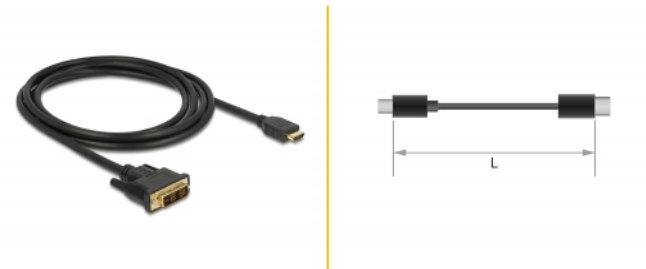

Delock HDMI vers DVI 18+1 câble bidirectionnel 2 m

Description

Ce câble HDMI vers DVI de Delock supporte le transfert de données dans les deux sens. Ainsi, il peut être utilisé pour connecter un moniteur DVI ou un projecteur à une interface HDMI d'un PC ou laptop, ou pour connecter un moniteur HDMI ou projecteur à une interface DVI d'un PC ou laptop.

2 m

N° produit 85584

EAN: 4043619855841

Pays d'origine: China

Emballage: Sac polyvalent à fermeture éclair

Détails techniques

- Connecteurs :
 - 1 x HDMI-A mâle >
 - 1 x DVI 18+2 mâle
- DVI-D (Single Link)
- Connecteur DVI avec vis
- Jauge de câble : 30 AWG
- Diamètre du câble : env. 7,3 mm
- Contacts plaqués or
- Câble à triple blindage
- Débit de données jusqu'à 3,96 Gbps
- Résolution jusqu'à 1920 x 1200 @ 60 Hz (selon le système et le matériel connecté)
- Couleur : noir
- Longueur, cordon incl. : env. 2 m

Configuration système requise

- Une interface HDMI libre ou
- Une interface DVI libre

Contenu de l'emballage

- Câble HDMI vers DVI

Image

Interface

Connecteur 1:	1 x DVI 18+1 mâle
Connecteur 2:	1 x HDMI-A mâle

Technical characteristics

Débit de données:	3,96 Gb/s
Maximum screen resolution:	1920 x 1200 @ 60 Hz

Physical characteristics

Finition des broches:	plaquées or
Conductor gauge:	30 AWG
Shielding:	triple
Longueur:	2 m
Couleur:	noir