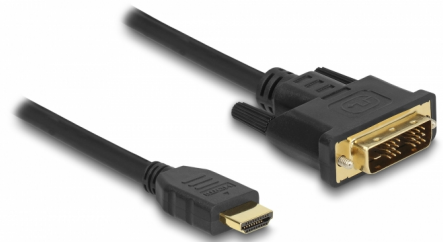

Delock HDMI vers DVI 18+1 câble bidirectionnel 2 m

Description

Ce câble HDMI vers DVI de Delock supporte le transfert de données dans les deux sens. Ainsi, il peut être utilisé pour connecter un moniteur DVI ou un projecteur à une interface HDMI d'un PC ou laptop, ou pour connecter un moniteur HDMI ou projecteur à une interface DVI d'un PC ou laptop.

2 m

N° produit 85584

EAN: 4043619855841

Pays d'origine: China

Emballage: Sac polyvalent à fermeture éclair

Détails techniques

- Connecteurs :
 - 1 x HDMI-A mâle >
 - 1 x DVI 18+2 mâle
- DVI-D (Single Link)
- Connecteur DVI avec vis
- Jauge de câble : 30 AWG
- Diamètre du câble : env. 7,3 mm
- Contacts plaqués or
- Câble à triple blindage
- Débit de données jusqu'à 3,96 Gbps
- Résolution jusqu'à 1920 x 1200 @ 60 Hz (selon le système et le matériel connecté)
- Couleur : noir
- Longueur, cordon incl. : env. 2 m

Technical characteristics

Débit de données:	3,96 Gb/s
Maximum screen resolution:	1920 x 1200 @ 60 Hz

Physical characteristics

Finition des broches:	plaquées or
Conductor gauge:	30 AWG
Shielding:	triple
Longueur:	2 m
Couleur:	noir