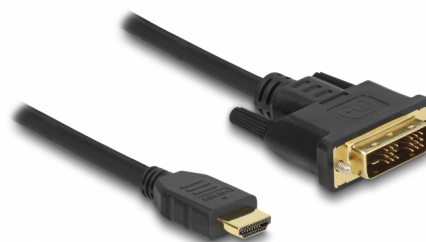

Delock Dwukierunkowy kabel HDMI do DVI 18+1 1,5 m

Opis

Kabel HDMI to DVI Delock obsługuje transfer danych w dwu kierunkach. Można zatem połączyć monitor lub projektor DVI do interfejsu HDMI PC lub laptopa bądź podłączyć monitor lub projektor HDMI monitor or projektor do interfejsu DVI PC lub laptopa.

1,5 m

Numer artykułu 85583

EAN: 4043619855834

Kraj pochodzenia: China

Opakowanie: Retail Box

Szczegóły techniczne

- Złącze:
 - 1 x HDMI-A męski >
 - 1 x DVI 18+1,5 męski
- DVI-D (Single Link)
- Złącze DVI z wkrętami
- Rodzaj kabla: 30 AWG
- Średnica kabla: ok. 7,3 mm
- Pozłacane styki
- Potrójnie ekranowany przewód
- Szybkość transmisji danych do 3,96 Gbps
- Rozdzielczość do 1920 x 1200 @ 60 Hz
(w zależności od systemu i podłączonych urządzeń)
- Kolor: czarny
- Długość ze złączami: ok. 1,5 m

Szybkość transmisji danych:	3,96 Gb/s
Maximum screen resolution:	1920 x 1200 @ 60 Hz

Physical characteristics

Wykończenie pinów:	pozlacane
Conductor gauge:	30 AWG
Shielding:	triple
Długość:	1,5 m
Kolor:	czarny