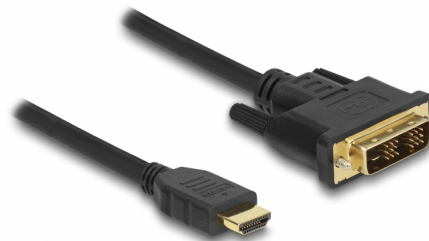

Delock Cavo bidirezionale da HDMI a DVI 18+1 da 1,5 m

Descrizione

Questo cavo da HDMI a DVI Delock supporta il trasferimento dati in entrambe le direzioni. Pertanto, può essere utilizzato per collegare un monitor o un proiettore DVI all'interfaccia HDMI di un PC o computer portatile o per collegare un monitor o un proiettore HDMI all'interfaccia DVI di un PC o computer portatile.

1,5 m

Articolo n. 85583

EAN: 4043619855834

Paese di origine: China

Pacchetto: Retail Box

Dettagli tecnici

- Connettori:
 - 1 x HDMI-A maschio >
 - 1 x DVI 18+1 maschio
- DVI-D (Single Link)
- Connettore DVI con viti
- Sezione dei cavi: 30 AWG
- Diametro cavo: ca. 7,3 mm
- Contatti dorati
- Cavo con tripla schermatura
- Velocità di trasferimento dati fino a 3,96 Gbps
- Risoluzione fino a 1920 x 1200 @ 60 Hz
(a seconda del sistema e dell'hardware collegato)
- Colore: nero
- Lunghezza con connettori: ca. 1,5 m

Technical characteristics

Data transfer rate:	3,96 Gb/s
Maximum screen resolution:	1920 x 1200 @ 60 Hz

Physical characteristics

Pin finishing:	dorato
Conductor gauge:	30 AWG
Shielding:	triple
Lunghezza:	1,5 m
Colour:	nero