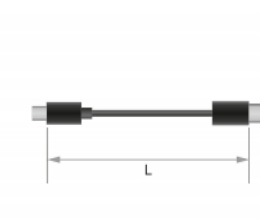

Delock Cavo bidirezionale da HDMI a DVI 18+1 da 1,5 m

Descrizione

Questo cavo da HDMI a DVI Delock supporta il trasferimento dati in entrambe le direzioni. Pertanto, può essere utilizzato per collegare un monitor o un proiettore DVI all'interfaccia HDMI di un PC o computer portatile o per collegare un monitor o un proiettore HDMI all'interfaccia DVI di un PC o computer portatile.

1,5 m

Articolo n. 85583

EAN: 4043619855834

Paese di origine: China

Pacchetto: Retail Box

Dettagli tecnici

- Connettori:
 - 1 x HDMI-A maschio >
 - 1 x DVI 18+1 maschio
- DVI-D (Single Link)
- Connettore DVI con viti
- Sezione dei cavi: 30 AWG
- Diametro cavo: ca. 7,3 mm
- Contatti dorati
- Cavo con tripla schermatura
- Velocità di trasferimento dati fino a 3,96 Gbps
- Risoluzione fino a 1920 x 1200 @ 60 Hz
(a seconda del sistema e dell'hardware collegato)
- Colore: nero
- Lunghezza con connettori: ca. 1,5 m

Requisiti di sistema

- Un'interfaccia HDMI libera o
- Un'interfaccia DVI libera

Contenuto della confezione

- Cavo da HDMI a DVI

Immagini

Interface

Connettore 1:	1 x DVI 18+1 maschio
Connettore 2:	1 x HDMI-A maschio

Technical characteristics

Data transfer rate:	3,96 Gb/s
Maximum screen resolution:	1920 x 1200 @ 60 Hz

Physical characteristics

Pin finishing:	dorato
Conductor gauge:	30 AWG
Shielding:	triple
Lunghezza:	1,5 m
Colour:	nero